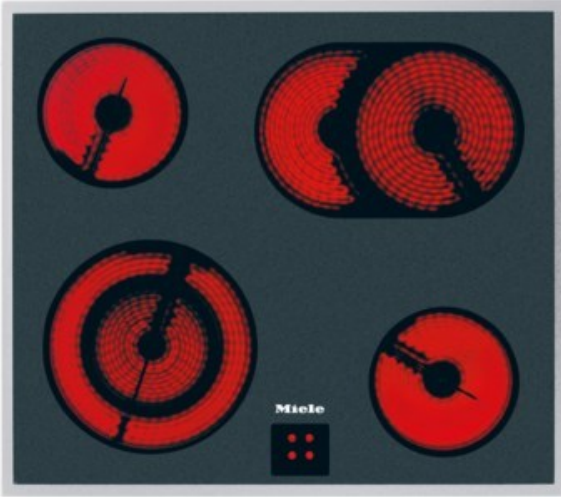

## Miele KM 6003 LPT | edelstahl

Artikelnummer 13324

### Produkt-Highlights

- Ansprechendes Design - 574 mm breit mit umlaufendem Rahmen
- Besonders flexibel - 4 Kochzonen inkl. 1 Bräter- und 1 Vario-Zone
- Sicher - Restwärmeanzeige für jede Kochzone

### Produkttyp

- Produkttyp: Einbau-Glaskeramikfeld

### Gehäuseeigenschaften

- Breite: 57,40 cm
- Tiefe: 51,40 cm

- Gewicht: 7,60 kg
- Farbe: edelstahl