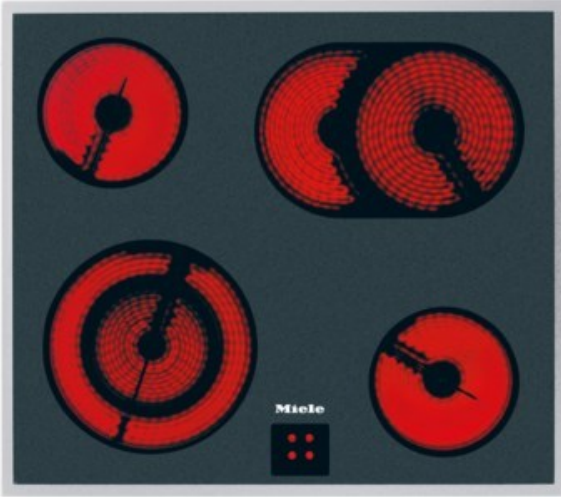

Fernseh - Elektro Bender

Kompetent. Sympathisch. Nah.

Unsere persönliche Empfehlung für Sie:

Miele KM 6003 LPT | edelstahl

Artikelnummer 13324

Produkt-Highlights

- Ansprechendes Design - 574 mm breit mit umlaufendem Rahmen
- Besonders flexibel - 4 Kochzonen inkl. 1 Bräter- und 1 Vario-Zone
- Sicher - Restwärmeanzeige für jede Kochzone

Produkttyp

- Produkttyp: Einbau-Glaskeramikfeld

Ausstattung & Technik

- Restwärmeanzeige:
Restwärmeanzeige für jede Kochzone

Gehäuseeigenschaften

- Breite: 57,40 cm
- Tiefe: 51,40 cm

- Gewicht: 7,60 kg
- Farbe: edelstahl