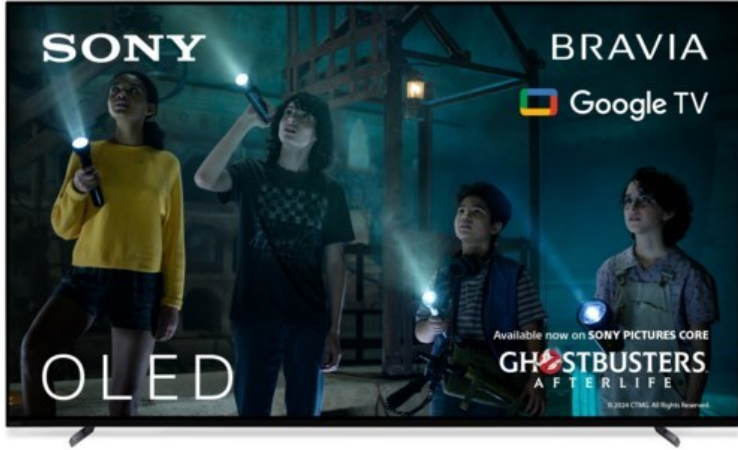

Fernseh - Elektro Bender

Kompetent. Sympathisch. Nah.

Unsere persönliche Empfehlung für Sie:

Sony XR-77A80L | titanschwarz

Artikelnummer 17939

Produkt-Highlights

- 4K OLED-TV mit XR OLED Contrast Pro Technologie
- Cognitive Processor XR, XR 4K Upscaling, XR Triluminos Pro, XR Clear Image
- Dolby Vision, Netflix Calibrated Mode, IMAX Enhanced, HDR10, HLG
- Google TV mit Google Assistant und Zugang zu Mediatheken, YouTube sowie Google Play (Apps, Spiele, uvm.)
- Streaming Service BRAVIA CORE™ integriert
- VoD Services: u.a. Netflix, Amazon Prime Video, Disney+, Apple TV+, MagentaTV, Joyn, DAZN, Sky Ticket uvm
- Chromecast Built-in, Apple AirPlay/Apple HomeKit, kompatibel mit Amazon Alexa, TV SideView™ App für (Android/iOS)
- Acoustic Surface Audio+ & Dolby Atmos
- Gaming-Menü

Bildeigenschaften

- Auflösung: Ultra HD (4K)
- HDR Wiedergabe

Ausstattung & Technik

- Bildschirmdiagonale: 195 cm
- Bildschirmdiagonale: 77"

- max. Auflösung (Horizontal): 3840
- max. Auflösung (Vertikal): 2160
- WLAN Ausstattung: WLAN integriert