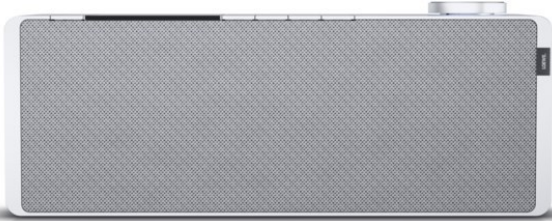

Fernseh - Elektro Bender

Kompetent. Sympathisch. Nah.

Unsere persönliche Empfehlung für Sie:

Loewe klang s1 | light grey

Artikelnummer 16338

Produkt-Highlights

- Kraftvoller Klang
- DAB+ Tuner
- Internet Radio
- Musik Streaming
- Bluetooth
- Großes Display
- Elegant und schlank

USB

Schnittstellen

- WLAN-Schnittstelle
- Bluetooth Schnittstelle

Gehäuseeigenschaften

- Farbe: grau

Händler-Kontaktdaten:

Fernseh-Elektro Bender
Moritzstr. 19
65185 Wiesbaden
0611 303140
Fernseh-Bender@t-online.de
www.tp-fernseh-bender.de