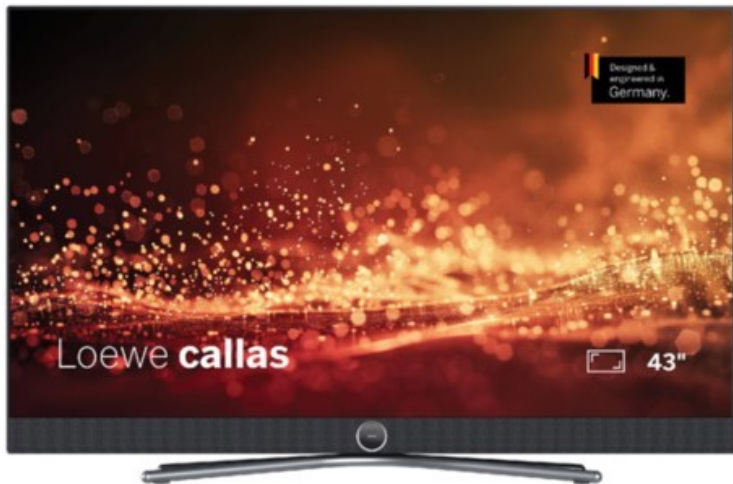

Fernseh - Elektro Bender

Kompetent. Sympathisch. Nah.

Unsere persönliche Empfehlung für Sie:

Loewe callas 43 | basaltgrau

Artikelnummer 18777

Produkt-Highlights

- Ultra HD-Auflösung mit HDR10 und Dolby Vision
- Flexible USB-Aufnahme mit Timeshift und EPG-Programmierung
- Super-schnelles Loewe os mit komfortabler Loewe remote
- Smart Entertainment mit komfortablem Streaming
- Integrierte nach vorne gerichtete Soundbar für beste Sprachverständlichkeit
- Übertreffendes Klangerlebnis mit Dolby Atmos
- Unterstützung von Alexa Skills, Miracast, Apple AirPlay und DTS Play-Fi
- Ausgefeiltes 360° Design mit drehbarem Tischfuß in Chrom
- Modulare Aufstellösungen für Tisch, Boden oder Wand für jede Wohnsituation

Bildeigenschaften

- Auflösung: Ultra HD (4K)
- Hintergrundbeleuchtung: Edge-LED
- HDR Wiedergabe

Ausstattung & Technik

- Bildschirmdiagonale: 108 cm
- Bildschirmdiagonale: 43"
- max. Auflösung (Horizontal): 3840
- max. Auflösung (Vertikal): 2160
- WLAN Ausstattung: WLAN integriert