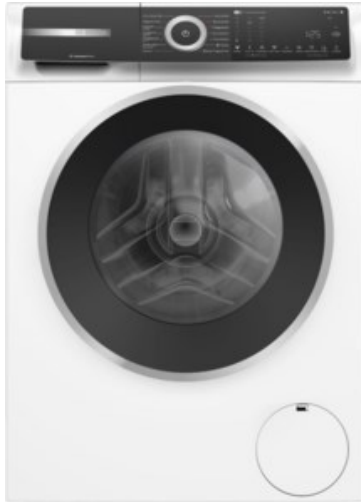

Fernseh - Elektro Bender

Kompetent. Sympathisch. Nah.

Unsere persönliche Empfehlung für Sie:

Bosch WGH244MH0 | weiss

Artikelnummer 18790

Produkt-Highlights

- **20% effizienter als die beste Energieeffizienzklasse A**
- **Mini Load:** schnelles und effizientes Waschen von Einzelteilen
- **Iron Assist:** reduziert Knitterfalten bis zu 50%
- **Home Connect:** smart vernetzte Hausgeräte erleichtern den Alltag
- **Fleckenautomatik:** entfernt 16 der hartnäckigsten Flecken ohne Vorbehandlung

Produkttyp

- Bauart: Stand-Waschmaschine

Energieeffizienz / Verbrauchswerte

- Energy Label Version: 2019/2014
- Energieeffizienzklasse: A
- Energieeffizienzspektrum: Spektrum [A bis G]
- Schleudereffizienzklasse: B
- Restfeuchte nach dem Schleudervorgang: 53 %
- Programmdauer des Eco-Programms: 228 Min.
- Betriebsgeräusch Schleudern: 70 dB(A)
- Geräuschemissionsklasse: A

- gewichteter Wasserverbrauch pro Betriebszyklus (Waschen): 50 l
- gewichteter Energieverbrauch pro 100 Betriebszyklen: 40 kWh

Ausstattung & Technik

- Fassungsvermögen Wäsche: 9 kg
- U/Min. in der max. Schleuderstufe: 1400 Upm
- Trommel-Ausführung: Edelstahl-Trommel
- Display-Typ: TFT-Display
- Restzeitanzeige
- Handwasch-Programm für Wolle

Gehäuseeigenschaften

- Höhe: 84,50 cm
- Breite: 59,80 cm
- Tiefe: 59 cm
- Gewicht: 73,50 kg
- Breite mit Verpackung: 65 cm
- Höhe mit Verpackung: 88 cm
- Tiefe mit Verpackung: 68 cm
- Gewicht mit Verpackung: 74,50 kg
- Farbe: weiß