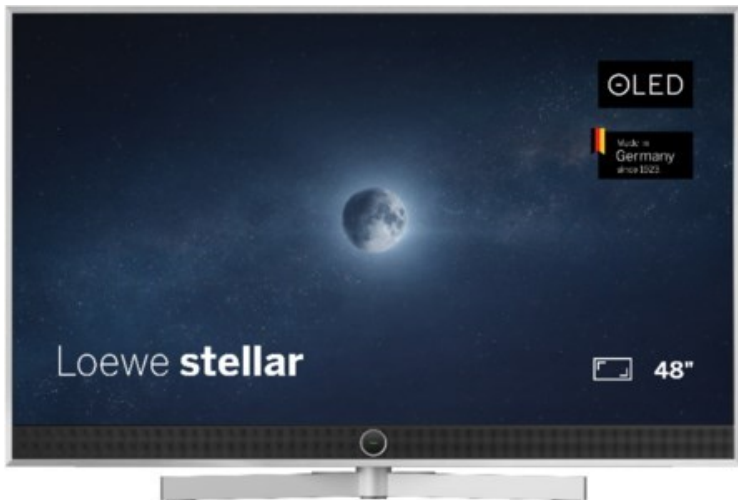

Fernseh - Elektro Bender

Kompetent. Sympathisch. Nah.

Unsere persönliche Empfehlung für Sie:

Loewe stellar. 48 dr+ | alu brushed/concrete

Artikelnummer 18564

Produkt-Highlights

- Ultra HD OLED Panel mit MLA (Micro Lens Array) & META-Technologie
- Loewe dual channel dr+ mit SSD für Multi-View und Multi-Recording
- Flexible Anschlüsse mit HDMI 2.1 und 144 Hz VRR für schnelles Konsolen-Gaming
- HDR10+ Adaptive Unterstützung
- Super-schnelles und smartes Loewe os mit App-Store und Zugriff eine großen Vielfalt an Video-on-Demand-Diensten für jeden Markt, darunter z.B. Netflix, Disney+, Samsung TV Plus, HD+, Magenta TV und vieles mehr
- 360° Craft-Design mit gebürstetem Alu, echtem Beton und cleveren Konstruktionsdetails
- Dezentres Loewe magic.light und Bodenstandfuß mit magic.motion
- Loewe stellar mini Fernbedienung mit Bluetooth und Sprachsteuerung, inklusive Alexa Skills und Bixby
- Miracast, Apple Airplay und Samsung SmartThings Unterstützung

Produkttyp

- Technologie: OLED

Energieeffizienz / Verbrauchswerte

- Energy Label Version: 2019/2013
- Energieeffizienzklasse: F
- Energieeffizienzspektrum: Spektrum [A bis G]
- Energieverbrauch (kWh/1.000h): 52 kWh/1000h
- Energieverbrauch (HDR-Wiedergabe) (kWh/1.000h): 63 kWh/1000h
- Energieeffizienzklasse (HDR-Wiedergabe): G

Bildeigenschaften

- Auflösung: Ultra HD (4K)

Ausstattung & Technik

- Bildschirmdiagonale: 121 cm

- Bildschirmdiagonale: 48"
- max. Auflösung (Horizontal): 3840
- max. Auflösung (Vertikal): 2160
- Festplattenrekorder
- WLAN Ausstattung: WLAN integriert