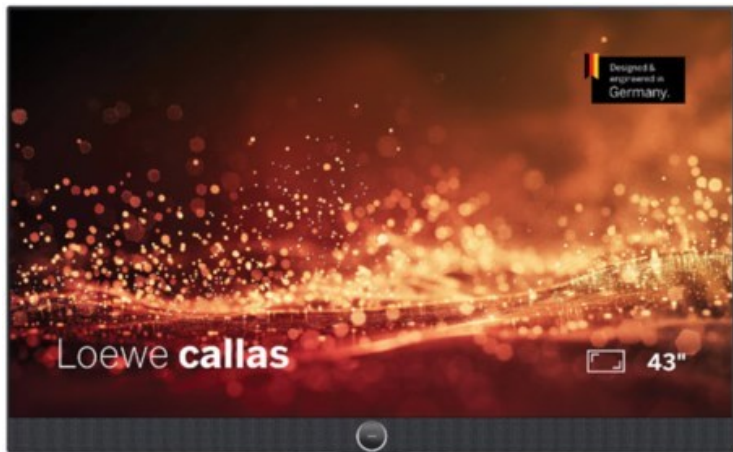

Fernseh - Elektro Bender

Kompetent. Sympathisch. Nah.

Unsere persönliche Empfehlung für Sie:

Loewe callas 43 | basaltgrau

Artikelnummer 18777

Produkt-Highlights

- Ultra HD-Auflösung mit HDR10 und Dolby Vision
- Flexible USB-Aufnahme mit Timeshift und EPG-Programmierung
- Super-schnelles Loewe os mit komfortabler Loewe remote
- Smart Entertainment mit komfortablem Streaming
- Integrierte nach vorne gerichtete Soundbar für beste Sprachverständlichkeit
- Übertreffendes Klangerlebnis mit Dolby Atmos
- Unterstützung von Alexa Skills, Miracast, Apple AirPlay und DTS Play-Fi
- Ausgefeiltes 360° Design mit drehbarem Tischfuß in Chrom
- Modulare Aufstellösungen für Tisch, Boden oder Wand für jede Wohnsituation

Bildeigenschaften

- Auflösung: Ultra HD (4K)
- Hintergrundbeleuchtung: Edge-LED
- HDR Wiedergabe

Ausstattung & Technik

- Bildschirmdiagonale: 108 cm
- Bildschirmdiagonale: 43"
- max. Auflösung (Horizontal): 3840
- max. Auflösung (Vertikal): 2160
- WLAN Ausstattung: WLAN integriert