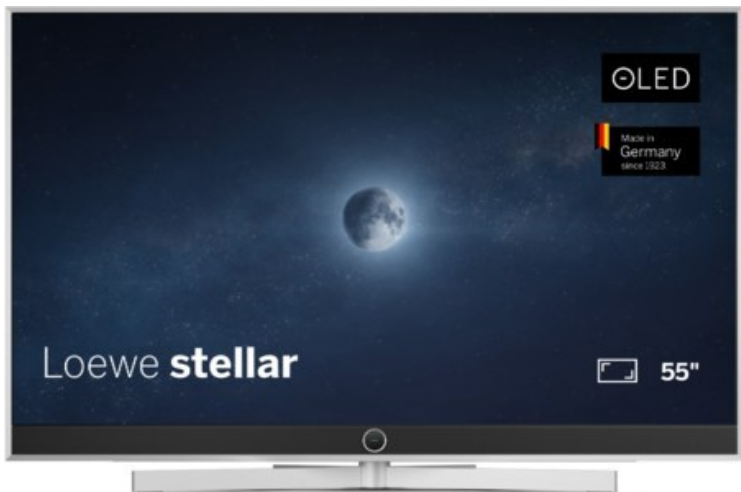

Fernseh - Elektro Bender

Kompetent. Sympathisch. Nah.

Unsere persönliche Empfehlung für Sie:

Loewe stellar. 55 dr+ | alu brushed/concrete

Artikelnummer 18565

Produkt-Highlights

- Ultra HD OLED Panel mit MLA (Micro Lens Array) & META-Technologie
- Loewe dual channel dr+ mit SSD für Multi-View und Multi-Recording
- Flexible Anschlüsse mit HDMI 2.1 und 144 Hz VRR für schnelles Konsolen-Gaming
- HDR10+ Adaptive Unterstützung
- Super-schnelles und smartes Loewe os mit App-Store und Zugriff eine großen Vielfalt an Video-on-Demand-Diensten für jeden Markt, darunter z.B. Netflix, Disney+, Samsung TV Plus, HD+, Magenta TV und vieles mehr
- 360° Craft-Design mit gebürstetem Alu, echtem Beton und cleveren Konstruktionsdetails
- Dezentos Loewe magic.light und Bodenstandfuß mit magic.motion
- Loewe stellar mini Fernbedienung mit Bluetooth und Sprachsteuerung, inklusive Alexa Skills und Bixby
- Miracast, Apple Airplay und Samsung SmartThings Unterstützung

Produkttyp

- Technologie: OLED

Energieeffizienz / Verbrauchswerte

- Energy Label Version: 2019/2013
- Energieeffizienzklasse: E
- Energieeffizienzspektrum: Spektrum [A bis G]
- Energieverbrauch (kWh/1.000h): 63 kWh/1000h
- Energieverbrauch (HDR-Wiedergabe) (kWh/1.000h): 76 kWh/1000h
- Energieeffizienzklasse (HDR-Wiedergabe): F

Bildeigenschaften

- Auflösung: Ultra HD (4K)

Ausstattung & Technik

- Bildschirmdiagonale: 139 cm

- Bildschirmdiagonale: 55"
- max. Auflösung (Horizontal): 3840
- max. Auflösung (Vertikal): 2160
- Festplattenrekorder
- WLAN Ausstattung: WLAN integriert