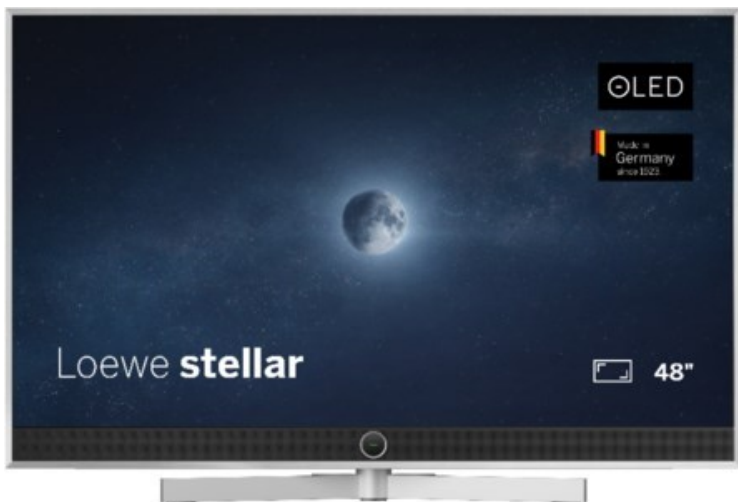

Fernseh - Elektro Bender

Kompetent. Sympathisch. Nah.

Unsere persönliche Empfehlung für Sie:

Loewe stellar. 48 dr+ | alu brushed/alu

Artikelnummer 18832

Produkt-Highlights

- Ultra HD OLED Panel mit MLA (Micro Lens Array) & META-Technologie
- Loewe dual channel dr+ mit SSD für Multi-View und Multi-Recording
- Flexible Anschlüsse mit HDMI 2.1 und 144 Hz VRR für schnelles Konsolen-Gaming
- HDR10+ Adaptive Unterstützung
- Super-schnelles und smartes Loewe os mit App-Store und Zugriff eine großen Vielfalt an Video-on-Demand-Diensten für jeden Markt, darunter z.B. Netflix, Disney+, Samsung TV Plus, HD+, Magenta TV und vieles mehr
- 360° Craft-Design mit gebürstetem Alu und cleveren Konstruktionsdetails
- Dezentres Loewe magic.light und Bodenstandfuß mit magic.motion
- Loewe stellar mini Fernbedienung mit Bluetooth und Sprachsteuerung, inklusive Alexa Skills und Bixby
- Miracast, Apple Airplay und Samsung SmartThings Unterstützung

Produkttyp

- Technologie: OLED

Energieeffizienz / Verbrauchswerte

- Energy Label Version: 2019/2013
- Energieeffizienzklasse: F
- Energieeffizienzspektrum: Spektrum [A bis G]
- Energieverbrauch (kWh/1.000h): 52 kWh/1000h
- Energieverbrauch (HDR-Wiedergabe) (kWh/1.000h): 63 kWh/1000h
- Energieeffizienzklasse (HDR-Wiedergabe): G

Bildeigenschaften

- Auflösung: Ultra HD (4K)

Ausstattung & Technik

- Bildschirmdiagonale: 121 cm

- Bildschirmdiagonale: 48"
- max. Auflösung (Horizontal): 3840
- max. Auflösung (Vertikal): 2160
- Festplattenrekorder
- WLAN Ausstattung: WLAN integriert