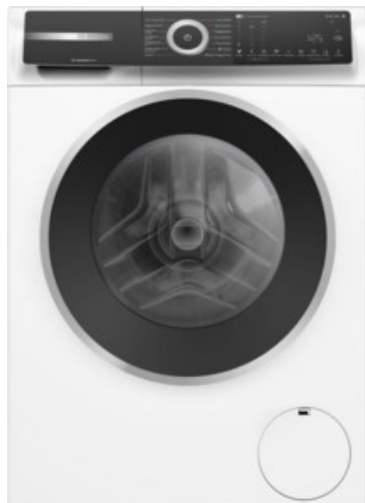

Fernseh - Elektro Bender

Kompetent. Sympathisch. Nah.

Unsere persönliche Empfehlung für Sie:

Bosch WGH244MH0 | weiss

Artikelnummer 18790

Produkt-Highlights

- **20% effizienter als die beste Energieeffizienzklasse A**
- **Mini Load:** schnelles und effizientes Waschen von Einzelteilen
- **Iron Assist:** reduziert Knitterfalten bis zu 50%
- **Home Connect:** smart vernetzte Hausgeräte erleichtern den Alltag
- **Fleckenautomatik:** entfernt 16 der hartnäckigsten Flecken ohne Vorbehandlung

Produkttyp

- Bauart: Stand-Waschmaschine

Energieeffizienz / Verbrauchswerte

- Energy Label Version: 2019/2014
- Energieeffizienzklasse: A
- Energieeffizienzspektrum: Spektrum [A bis G]
- Schleudereffizienzklasse: B
- Restfeuchte nach dem Schleudervorgang: 53 %
- Programmdauer des Eco-Programms: 228 Min.
- Betriebsgeräusch Schleudern: 70 dB(A)
- Geräuschemissionsklasse: A

- gewichteter Wasserverbrauch pro Betriebszyklus (Waschen): 50 l
- gewichteter Energieverbrauch pro 100 Betriebszyklen: 40 kWh

Ausstattung & Technik

- Fassungsvermögen Wäsche: 9 kg
- U/Min. in der max. Schleuderstufe: 1400 Upm
- Trommel-Ausführung: Edelstahl-Trommel
- Display-Typ: TFT-Display
- Restzeitanzeige
- Handwasch-Programm für Wolle

Gehäuseeigenschaften

- Höhe: 84,50 cm
- Breite: 59,80 cm
- Tiefe: 59 cm
- Gewicht: 73,50 kg
- Breite mit Verpackung: 65 cm
- Höhe mit Verpackung: 88 cm
- Tiefe mit Verpackung: 68 cm
- Gewicht mit Verpackung: 74,50 kg
- Farbe: weiß