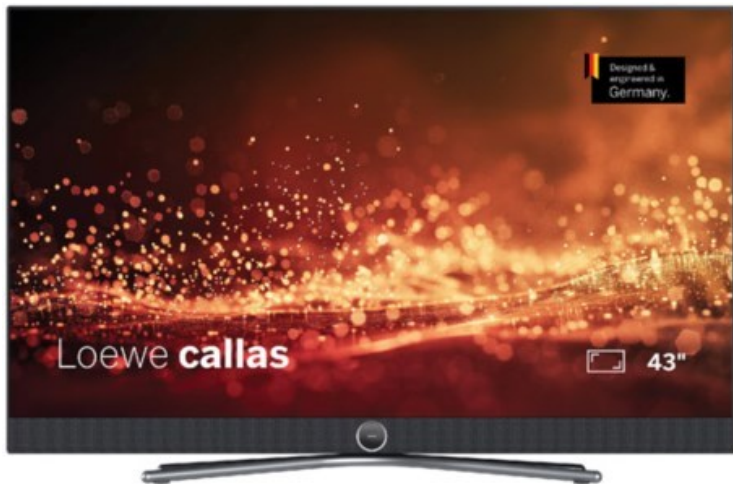

## Loewe callas 43 | basaltgrau

Artikelnummer 18777

### Produkt-Highlights

- Ultra HD-Auflösung mit HDR10 und Dolby Vision
- Flexible USB-Aufnahme mit Timeshift und EPG-Programmierung
- Super-schnelles Loewe os mit komfortabler Loewe remote
- Smart Entertainment mit komfortablem Streaming
- Integrierte nach vorne gerichtete Soundbar für beste Sprachverständlichkeit
- Übertreffendes Klangerlebnis mit Dolby Atmos
- Unterstützung von Alexa Skills, Miracast, Apple AirPlay und DTS Play-Fi
- Ausgefeiltes 360° Design mit drehbarem Tischfuß in Chrom
- Modulare Aufstellösungen für Tisch, Boden oder Wand für jede Wohnsituation

### Bildeigenschaften

- Auflösung: Ultra HD (4K)
- Hintergrundbeleuchtung: Edge-LED
- HDR Wiedergabe

### Ausstattung & Technik

- Bildschirmdiagonale: 108 cm
- Bildschirmdiagonale: 43"
- max. Auflösung (Horizontal): 3840
- max. Auflösung (Vertikal): 2160
- WLAN Ausstattung: WLAN integriert