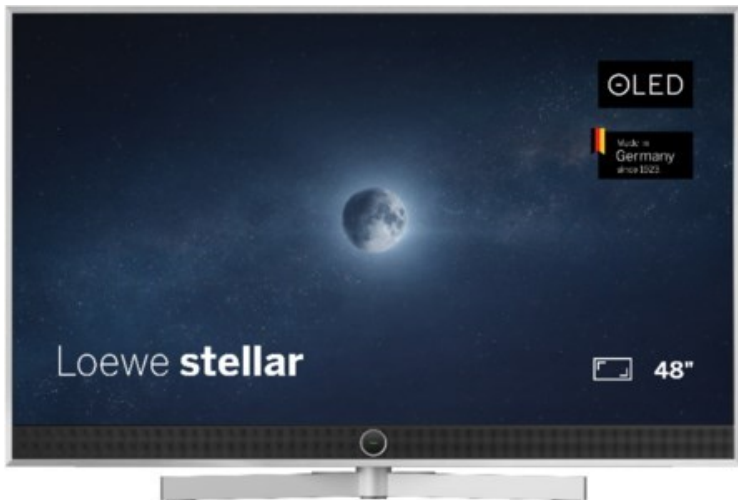

## Loewe stellar. 48 dr+ | alu brushed/alu

Artikelnummer 18832

### Produkt-Highlights

- Ultra HD OLED Panel mit MLA (Micro Lens Array) & META-Technologie
- Loewe dual channel dr+ mit SSD für Multi-View und Multi-Recording
- Flexible Anschlüsse mit HDMI 2.1 und 144 Hz VRR für schnelles Konsolen-Gaming
- HDR10+ Adaptive Unterstützung
- Super-schnelles und smartes Loewe os mit App-Store und Zugriff eine großen Vielfalt an Video-on-Demand-Diensten für jeden Markt, darunter z.B. Netflix, Disney+, Samsung TV Plus, HD+, Magenta TV und vieles mehr
- 360° Craft-Design mit gebürstetem Alu und cleveren Konstruktionsdetails
- Dezentos Loewe magic.light und Bodenstandfuß mit magic.motion
- Loewe stellar mini Fernbedienung mit Bluetooth und Sprachsteuerung, inklusive Alexa Skills und Bixby
- Miracast, Apple Airplay und Samsung SmartThings Unterstützung

### Bildeigenschaften

- Auflösung: Ultra HD (4K)

### Ausstattung & Technik

- Bildschirmdiagonale: 121 cm

- Bildschirmdiagonale: 48"
- max. Auflösung (Horizontal): 3840
- max. Auflösung (Vertikal): 2160
- Festplattenrekorder
- WLAN Ausstattung: WLAN integriert