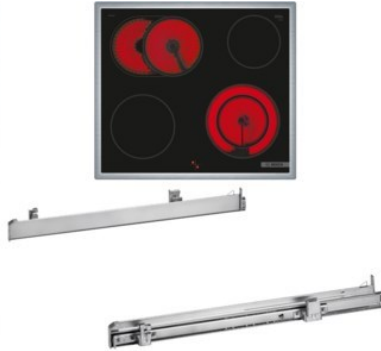

Fernseh - Elektro Bender

Kompetent. Sympathisch. Nah.

Unsere persönliche Empfehlung für Sie:

Bosch HND411GS63 | edelstahl + edelstahl

Artikelnummer 18786

A+

Produkt-Highlights

- **Rote LED-Display-Steuerung:** Einfach zu bedienen dank der Zeitfunktionen
- **3D-Heißluft:** Gleichmäßige Hitze für perfekte Ergebnisse auf bis zu drei Ebenen
- **Versenknebel:** Für eine leicht zu reinigende Front und ein elegantes Design
- **Bedienfeld am Herd:** Einfache Bedienung des Kochfeldes durch die Bedienelemente des Herdes
- **Bräterzone:** extra zuschaltbare Kochzone für großes Bratgeschirr wie Bräter und Fischtöpfe
- **Die 21 cm Kochzone:** erweiterbare Kochzone
- **Umlaufender Rahmen:** der flache, umlaufende Edelstahlrahmen ist ideal für die Einpassung in einen vorhandenen Arbeitsplattenausschnitt geeignet
- Inkl. HEZ538000 Clip-Auszug

Produkttyp

- Produkttyp: Einbaugeräte Set

Energieeffizienz / Verbrauchswerte

- Energieeffizienzklasse: A+
- Energieeffizienzspektrum: Spektrum [A+++ bis D]
- Energieverbrauch bei Heißluft/Umluft: 0,69 kWh
- Energieverbrauch konventionell: 0,94 kWh
- Innenraum-Volumen: 71 l
- Backrohrvolumen: Large
- Anzahl der Garräume: 1

- Wärmequelle: Elektro

Ausstattung & Technik

- Teleskopauszug
- Elektronik Uhr

Gehäuseeigenschaften

- versenkbare Schalter
- Breite (Kochfeld): 58,30 cm
- Höhe (Kochfeld): 4,30 cm
- Tiefe (Kochfeld): 51,30 cm

- Gewicht (Kochfeld): 7,46 kg
- Breite (Backofen): 59,60 cm
- Höhe (Backofen): 59,50 cm
- Tiefe (Backofen): 54,80 cm
- Gewicht (Backofen): 34,80 kg
- Farbe: edelstahl

Händler-Kontaktdaten:

Fernseh-Elektro Bender
Moritzstr. 19
65185 Wiesbaden
0611 303140
Fernseh-Bender@t-online.de
www.tp-fernseh-bender.de