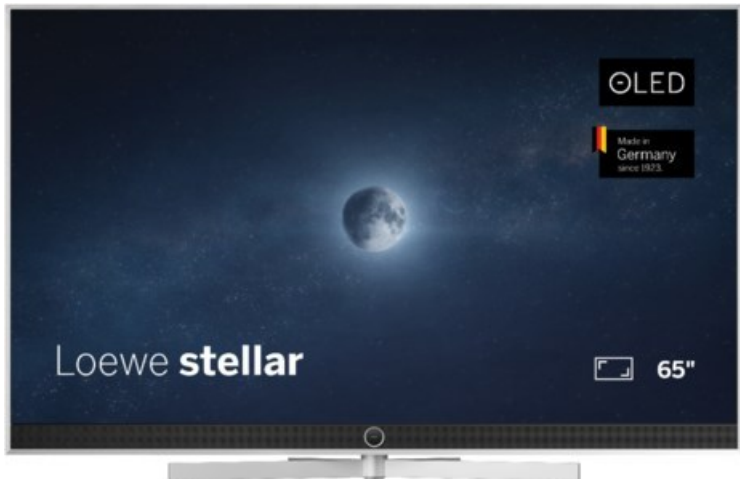

## Loewe stellar. 65 dr+ | alu brushed/concrete

Artikelnummer 18566

### Produkt-Highlights

- Ultra HD OLED Panel mit MLA (Micro Lens Array) & META-Technologie
- Loewe dual channel dr+ mit SSD für Multi-View und Multi-Recording
- Flexible Anschlüsse mit HDMI 2.1 und 144 Hz VRR für schnelles Konsolen-Gaming
- HDR10+ Adaptive Unterstützung
- Super-schnelles und smartes Loewe os mit App-Store und Zugriff eine großen Vielfalt an Video-on-Demand-Diensten für jeden Markt, darunter z.B. Netflix, Disney+, Samsung TV Plus, HD+, Magenta TV und vieles mehr
- 360° Craft-Design mit gebürstetem Alu, echtem Beton und cleveren Konstruktionsdetails
- Dezentenes Loewe magic.light und Bodenstandfuß mit magic.motion
- Loewe stellar mini Fernbedienung mit Bluetooth und Sprachsteuerung, inklusive Alexa Skills und Bixby
- Miracast, Apple Airplay und Samsung SmartThings Unterstützung

### Bildeigenschaften

- Auflösung: Ultra HD (4K)

### Ausstattung & Technik

- Bildschirmdiagonale: 164 cm
- Bildschirmdiagonale: 65"
- max. Auflösung (Horizontal): 3840
- max. Auflösung (Vertikal): 2160
- Festplattenrekorder
- WLAN Ausstattung: WLAN integriert