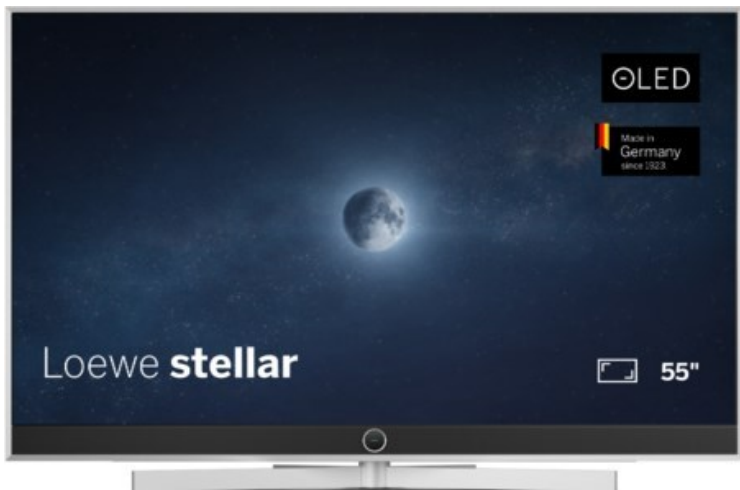

Fernseh - Elektro Bender

Kompetent. Sympathisch. Nah.

Unsere persönliche Empfehlung für Sie:

Loewe stellar. 55 dr+ | alu brushed/concrete

Artikelnummer 18565

Produkt-Highlights

- Ultra HD OLED Panel mit MLA (Micro Lens Array) & META-Technologie
- Loewe dual channel dr+ mit SSD für Multi-View und Multi-Recording
- Flexible Anschlüsse mit HDMI 2.1 und 144 Hz VRR für schnelles Konsolen-Gaming
- HDR10+ Adaptive Unterstützung
- Super-schnelles und smartes Loewe os mit App-Store und Zugriff eine großen Vielfalt an Video-on-Demand-Diensten für jeden Markt, darunter z.B. Netflix, Disney+, Samsung TV Plus, HD+, Magenta TV und vieles mehr
- 360° Craft-Design mit gebürstetem Alu, echtem Beton und cleveren Konstruktionsdetails
- Dezentres Loewe magic.light und Bodenstandfuß mit magic.motion
- Loewe stellar mini Fernbedienung mit Bluetooth und Sprachsteuerung, inklusive Alexa Skills und Bixby
- Miracast, Apple Airplay und Samsung SmartThings Unterstützung

Produkttyp

- Technologie: OLED

Energieeffizienz / Verbrauchswerte

- Energy Label Version: 2019/2013
- Energieeffizienzklasse: E
- Energieeffizienzspektrum: Spektrum [A bis G]
- Energieverbrauch (kWh/1.000h): 63 kWh/1000h
- Energieverbrauch (HDR-Wiedergabe) (kWh/1.000h): 76 kWh/1000h
- Energieeffizienzklasse (HDR-Wiedergabe): F

Bildeigenschaften

- Auflösung: Ultra HD (4K)

Ausstattung & Technik

- Bildschirmdiagonale: 139 cm

- Bildschirmdiagonale: 55"
- max. Auflösung (Horizontal): 3840
- max. Auflösung (Vertikal): 2160
- Festplattenrekorder
- WLAN Ausstattung: WLAN integriert