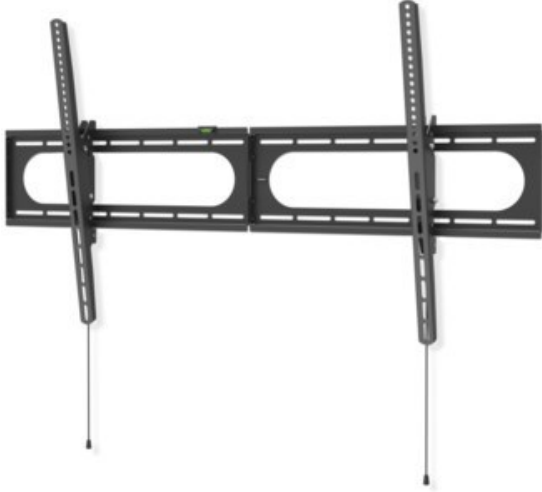

Fernseh - Elektro Bender

Kompetent. Sympathisch. Nah.

Unsere persönliche Empfehlung für Sie:

Hama TV-Wandhalterung 305 cm (120") | schwarz

Artikelnummer 18646

Produkt-Highlights

- Die hält was aus: Wohnzimmer, Küche oder Schlafzimmer - mit dieser Wandhalterung erhalten Sie in jedem Raum einen idealen Blickwinkel auch auf große und schwere Flat-TVs
- Geeignet für Flachbildschirme mit einer Bildschirmdiagonale von 94 bis 305 cm (37" bis 120")
- Unterstützt alle VESA-Standards bis 1100 x 600
- Stufenlos um bis zu $-12/+5^\circ$ neigbar
- Mit kleiner Wasserwaage für einfache und schnelle Montage
- Max. Traglast: 100 kg
- Wandabstand: 2,8 cm