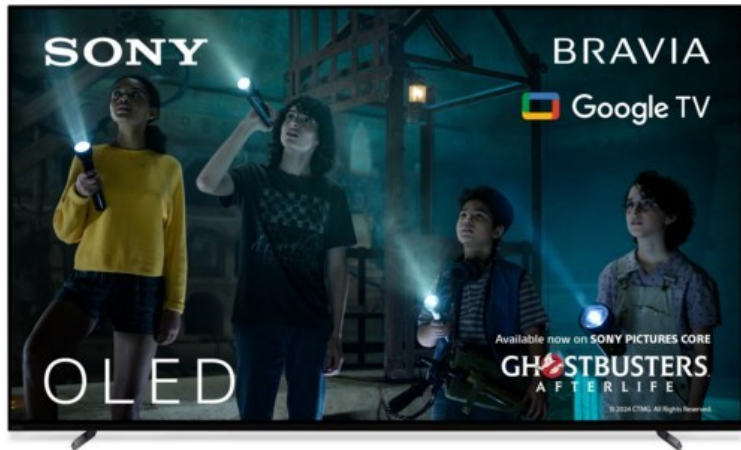

Fernseh - Elektro Bender

Kompetent. Sympathisch. Nah.

Unsere persönliche Empfehlung für Sie:

Sony XR-55A80L | titanschwarz

Artikelnummer 17937

Produkt-Highlights

- 4K OLED-TV mit XR OLED Contrast Pro Technologie
- Cognitive Processor XR, XR 4K Upscaling, XR Triluminos Pro, XR Clear Image
- Dolby Vision, Netflix Calibrated Mode, IMAX Enhanced, HDR10, HLG
- Google TV mit Google Assistant und Zugang zu Mediatheken, YouTube sowie Google Play (Apps, Spiele, uvm.)
- Streaming Service BRAVIA CORE™ integriert
- VoD Services: u.a. Netflix, Amazon Prime Video, Disney+, Apple TV+, MagentaTV, Joyn, DAZN, Sky Ticket uvm
- Chromecast Built-in, Apple AirPlay/Apple HomeKit, kompatibel mit Amazon Alexa, TV SideView™ App für (Android/iOS)
- Acoustic Surface Audio+ & Dolby Atmos
- Gaming-Menü

Bildeigenschaften

- Auflösung: Ultra HD (4K)
- HDR Wiedergabe

Ausstattung & Technik

- Bildschirmdiagonale: 139 cm
- Bildschirmdiagonale: 55"

- max. Auflösung (Horizontal): 3840
- max. Auflösung (Vertikal): 2160
- WLAN Ausstattung: WLAN integriert