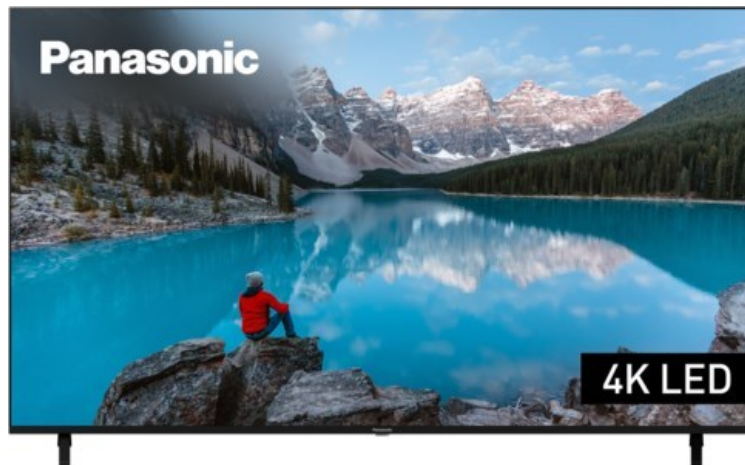

Fernseh - Elektro Bender

Kompetent. Sympathisch. Nah.

Unsere persönliche Empfehlung für Sie:

Panasonic TX-75MXT886

Artikelnummer 17957

Produkt-Highlights

- 3.840 x 2.160 4K Ultra-HD LED-TV
- Dolby Vision, HDR10+ Adaptive
- Filmmaker Mode mit intelligentem Sensor
- HCX Processor
- Fire TV mit Zugriff auf Apps & Online-Dienste
- Amazon Alexa integriert
- Surround Sound & Dolby Atmos
- Game Mode, ALLM (Auto Low Latency Mode)
- DVB-T2 /-C /-S2 Triple Tuner, 4x HDMI (eARC auf HDMI 4), 2x USB, CI+, Digitaler Audio-Ausgang (optisch), LAN, WLAN & Bluetooth integriert

Bildeigenschaften

- Auflösung: Ultra HD (4K)
- Hintergrundbeleuchtung: LED

Ausstattung & Technik

- Bildschirmdiagonale: 189 cm
- Bildschirmdiagonale: 75"

- max. Auflösung (Horizontal): 3840
- max. Auflösung (Vertikal): 2160
- WLAN Ausstattung: WLAN integriert