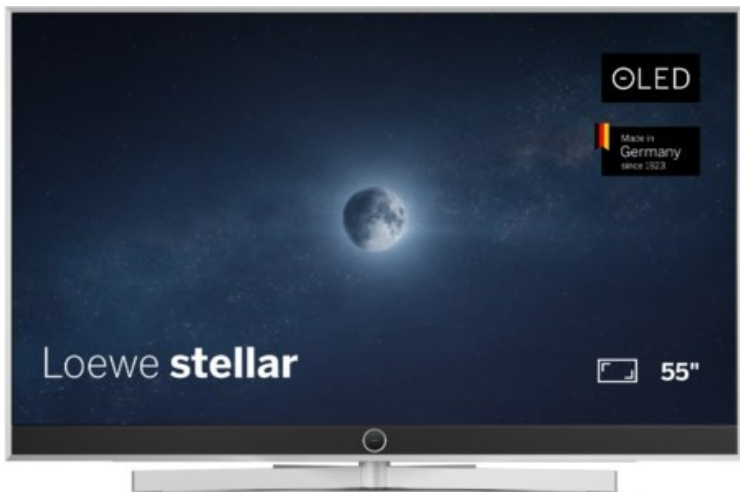

Fernseh - Elektro Bender

Kompetent. Sympathisch. Nah.

Unsere persönliche Empfehlung für Sie:

Loewe stellar. 55 dr+ | alu brushed/concrete

Artikelnummer 18565

Produkt-Highlights

- Ultra HD OLED Panel mit MLA (Micro Lens Array) & META-Technologie
- Loewe dual channel dr+ mit SSD für Multi-View und Multi-Recording
- Flexible Anschlüsse mit HDMI 2.1 und 144 Hz VRR für schnelles Konsolen-Gaming
- HDR10+ Adaptive Unterstützung
- Super-schnelles und smartes Loewe os mit App-Store und Zugriff eine großen Vielfalt an Video-on-Demand-Diensten für jeden Markt, darunter z.B. Netflix, Disney+, Samsung TV Plus, HD+, Magenta TV und vieles mehr
- 360° Craft-Design mit gebürstetem Alu, echtem Beton und cleveren Konstruktionsdetails
- Dezentos Loewe magic.light und Bodenstandfuß mit magic.motion
- Loewe stellar mini Fernbedienung mit Bluetooth und Sprachsteuerung, inklusive Alexa Skills und Bixby
- Miracast, Apple Airplay und Samsung SmartThings Unterstützung

Produkttyp

- Technologie: OLED

Energieeffizienz / Verbrauchswerte

- Energy Label Version: 2019/2013
- Energieeffizienzklasse: E
- Energieeffizienzspektrum: Spektrum [A bis G]
- Energieverbrauch (kWh/1.000h): 63 kWh/1000h
- Energieverbrauch (HDR-Wiedergabe) (kWh/1.000h): 76 kWh/1000h
- Energieeffizienzklasse (HDR-Wiedergabe): F

Bildeigenschaften

- Auflösung: Ultra HD (4K)

Ausstattung & Technik

- Bildschirmdiagonale: 139 cm

- Bildschirmdiagonale: 55"
- max. Auflösung (Horizontal): 3840
- max. Auflösung (Vertikal): 2160
- Festplattenrekorder
- WLAN Ausstattung: WLAN integriert