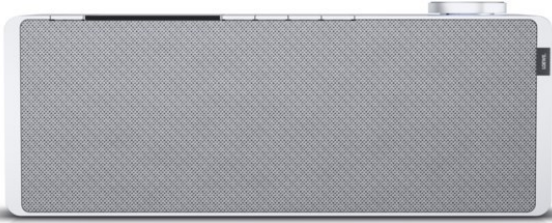

Fernseh - Elektro Bender

Kompetent. Sympathisch. Nah.

Unsere persönliche Empfehlung für Sie:

Loewe klang s1 | light grey

Artikelnummer 16338

Produkt-Highlights

- Kraftvoller Klang
- DAB+ Tuner
- Internet Radio
- Musik Streaming
- Bluetooth
- Großes Display
- Elegant und schlank

Schnittstellen

- WLAN-Schnittstelle
- Bluetooth Schnittstelle

Gehäuseeigenschaften

- Farbe: grau

Händler-Kontaktdaten:

Fernseh-Elektro Bender
Moritzstr. 19
65185 Wiesbaden
0611 303140
Fernseh-Bender@t-online.de
www.tp-fernseh-bender.de