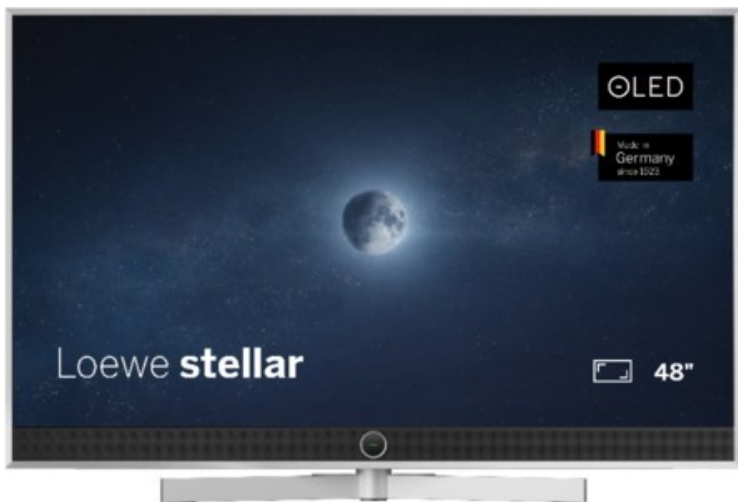

Fernseh - Elektro Bender

Kompetent. Sympathisch. Nah.

Unsere persönliche Empfehlung für Sie:

Loewe stellar. 48 dr+ | alu brushed/alu

Artikelnummer 18832

Produkt-Highlights

- Ultra HD OLED Panel mit MLA (Micro Lens Array) & META-Technologie
- Loewe dual channel dr+ mit SSD für Multi-View und Multi-Recording
- Flexible Anschlüsse mit HDMI 2.1 und 144 Hz VRR für schnelles Konsolen-Gaming
- HDR10+ Adaptive Unterstützung
- Super-schnelles und smartes Loewe os mit App-Store und Zugriff eine großen Vielfalt an Video-on-Demand-Diensten für jeden Markt, darunter z.B. Netflix, Disney+, Samsung TV Plus, HD+, Magenta TV und vieles mehr
- 360° Craft-Design mit gebürstetem Alu und cleveren Konstruktionsdetails
- Dezentes Loewe magic.light und Bodenstandfuß mit magic.motion
- Loewe stellar mini Fernbedienung mit Bluetooth und Sprachsteuerung, inklusive Alexa Skills und Bixby
- Miracast, Apple Airplay und Samsung SmartThings Unterstützung

Produkttyp

- Technologie: OLED

Energieeffizienz / Verbrauchswerte

- Energy Label Version: 2019/2013
- Energieeffizienzklasse: F
- Energieeffizienzspektrum: Spektrum [A bis G]
- Energieverbrauch (kWh/1.000h): 52 kWh/1000h
- Energieverbrauch (HDR-Wiedergabe) (kWh/1.000h): 63 kWh/1000h
- Energieeffizienzklasse (HDR-Wiedergabe): G

Bildeigenschaften

- Auflösung: Ultra HD (4K)

Ausstattung & Technik

- Bildschirmdiagonale: 121 cm

- Bildschirmdiagonale: 48"
- max. Auflösung (Horizontal): 3840
- max. Auflösung (Vertikal): 2160
- Festplattenrekorder
- WLAN Ausstattung: WLAN integriert