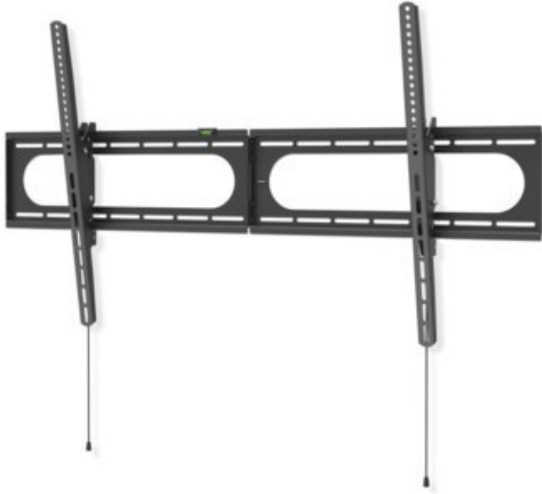

Fernseh - Elektro Bender

Kompetent. Sympathisch. Nah.

Unsere persönliche Empfehlung für Sie:

Hama TV-Wandhalterung 305 cm (120") | schwarz

Artikelnummer 18646

Produkt-Highlights

- Die hält was aus: Wohnzimmer, Küche oder Schlafzimmer - mit dieser Wandhalterung erhalten Sie in jedem Raum einen idealen Blickwinkel auch auf große und schwere Flat-TVs
- Geeignet für Flachbildschirme mit einer Bildschirmdiagonale von 94 bis 305 cm (37" bis 120")
- Unterstützt alle VESA-Standards bis 1100 x 600
- Stufenlos um bis zu -12/+5° neigbar
- Mit kleiner Wasserwaage für einfache und schnelle Montage
- Max. Traglast: 100 kg
- Wandabstand: 2,8 cm