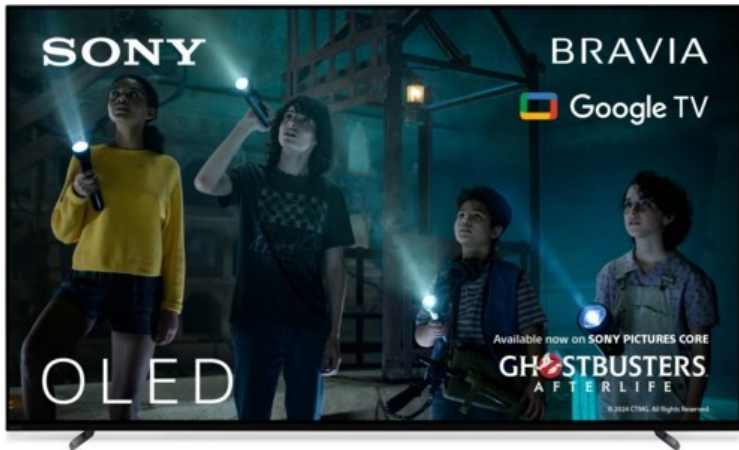

Fernseh - Elektro Bender

Kompetent. Sympathisch. Nah.

Unsere persönliche Empfehlung für Sie:

Sony XR-65A80L | titanschwarz

Artikelnummer 17938

Produkt-Highlights

- 4K OLED-TV mit XR OLED Contrast Pro Technologie
- Cognitive Processor XR, XR 4K Upscaling, XR Triluminos Pro, XR Clear Image
- Dolby Vision, Netflix Calibrated Mode, IMAX Enhanced, HDR10, HLG
- Google TV mit Google Assistant und Zugang zu Mediatheken, YouTube sowie Google Play (Apps, Spiele, uvm.)
- Streaming Service BRAVIA CORE™ integriert
- VoD Services: u.a. Netflix, Amazon Prime Video, Disney+, Apple TV+, MagentaTV, Joyn, DAZN, Sky Ticket uvm
- Chromecast Built-in, Apple AirPlay/Apple HomeKit, kompatibel mit Amazon Alexa, TV SideView™ App für (Android/iOS)
- Acoustic Surface Audio+ & Dolby Atmos
- Gaming-Menü

Produkttyp

- Technologie: OLED

Energieeffizienz / Verbrauchswerte

- Energy Label Version: 2019/2013
- Energieeffizienzklasse: F
- Energieeffizienzspektrum: Spektrum [A bis G]
- Energieverbrauch (kWh/1.000h): 96 kWh/1000h
- Energieverbrauch (HDR-Wiedergabe) (kWh/1.000h): 112 kWh/1000h
- Energieeffizienzklasse (HDR-Wiedergabe): G

Bildeigenschaften

- Auflösung: Ultra HD (4K)
- HDR Wiedergabe

Ausstattung & Technik

- Bildschirmdiagonale: 164 cm
- Bildschirmdiagonale: 65"

- max. Auflösung (Horizontal): 3840
- max. Auflösung (Vertikal): 2160
- WLAN Ausstattung: WLAN integriert