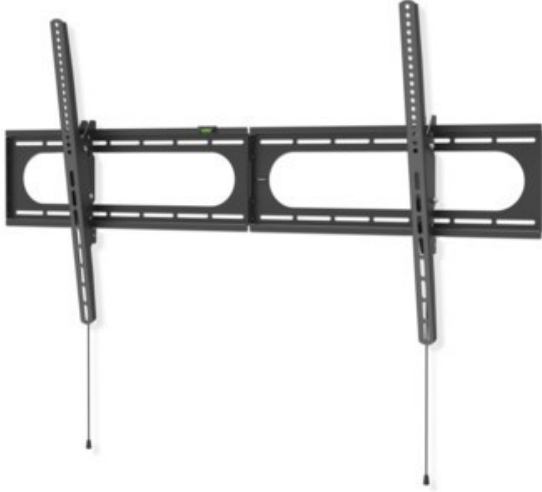

Fernseh - Elektro Bender

Kompetent. Sympathisch. Nah.

Unsere persönliche Empfehlung für Sie:

Hama TV-Wandhalterung 305 cm (120") | schwarz

Artikelnummer 18646

Produkt-Highlights

- Die hält was aus: Wohnzimmer, Küche oder Schlafzimmer - mit dieser Wandhalterung erhalten Sie in jedem Raum einen idealen Blickwinkel auch auf große und schwere Flat-TVs
- Geeignet für Flachbildschirme mit einer Bildschirmdiagonale von 94 bis 305 cm (37" bis 120")
- Unterstützt alle VESA-Standards bis 1100 x 600
- Stufenlos um bis zu -12/+5° neigbar
- Mit kleiner Wasserwaage für einfache und schnelle Montage
- Max. Traglast: 100 kg
- Wandabstand: 2,8 cm