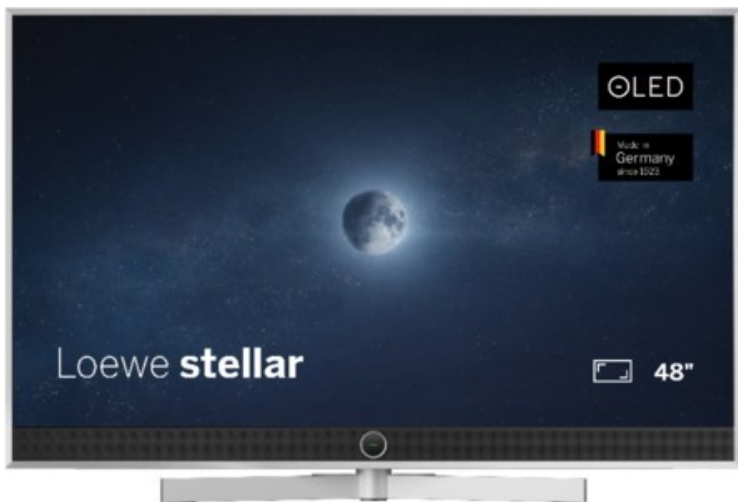

## Loewe stellar. 48 dr+ | alu brushed/alu

Artikelnummer 18832

### Produkt-Highlights

- Ultra HD OLED Panel mit MLA (Micro Lens Array) & META-Technologie
- Loewe dual channel dr+ mit SSD für Multi-View und Multi-Recording
- Flexible Anschlüsse mit HDMI 2.1 und 144 Hz VRR für schnelles Konsolen-Gaming
- HDR10+ Adaptive Unterstützung
- Super-schnelles und smartes Loewe os mit App-Store und Zugriff eine großen Vielfalt an Video-on-Demand-Diensten für jeden Markt, darunter z.B. Netflix, Disney+, Samsung TV Plus, HD+, Magenta TV und vieles mehr
- 360° Craft-Design mit gebürstetem Alu und cleveren Konstruktionsdetails
- Dezentos Loewe magic.light und Bodenstandfuß mit magic.motion
- Loewe stellar mini Fernbedienung mit Bluetooth und Sprachsteuerung, inklusive Alexa Skills und Bixby
- Miracast, Apple Airplay und Samsung SmartThings Unterstützung

### Bildeigenschaften

- Auflösung: Ultra HD (4K)

### Ausstattung & Technik

- Bildschirmdiagonale: 121 cm

- Bildschirmdiagonale: 48"
- max. Auflösung (Horizontal): 3840
- max. Auflösung (Vertikal): 2160
- Festplattenrekorder
- WLAN Ausstattung: WLAN integriert