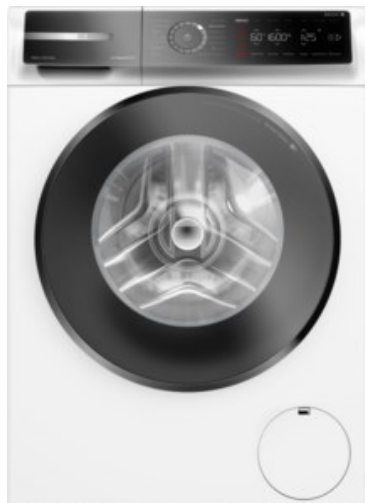

Fernseh - Elektro Bender

Kompetent. Sympathisch. Nah.

Unsere persönliche Empfehlung für Sie:

Bosch WGB2560H0 | weiss

Artikelnummer 18744

Produkt-Highlights

- **Iron Assist:** reduziert Knitterfalten bis zu 50%
- **Dampf-Option:** Weniger bügeln, mehr Zeit für dich
- **Mini Load:** schnelles und effizientes Waschen von Einzelteilen
- **Home Connect:** smart vernetzte Hausgeräte erleichtern den Alltag
- **Easy Start:** wähle mithilfe der Kurzanleitung mühelos das beste Waschprogramm

Produkttyp

- Bauart: Stand-Waschmaschine

Energieeffizienz / Verbrauchswerte

- Energy Label Version: 2019/2014
- Energieeffizienzklasse: A
- Energieeffizienzspektrum: Spektrum [A bis G]
- Schleudereffizienzklasse: A
- Restfeuchte nach dem Schleudervorgang: 43,50 %
- Programmdauer des Eco-Programms: 237 Min.
- Betriebsgeräusch Schleudern: 72 dB(A)
- Geräuschemissionsklasse: A

- gewichteter Wasserverbrauch pro Betriebszyklus (Waschen): 48 l
- gewichteter Energieverbrauch pro 100 Betriebszyklen: 35 kWh

Ausstattung & Technik

- Fassungsvermögen Wäsche: 10 kg
- U/Min. in der max. Schleuderstufe: 1600 Upm
- Trommel-Ausführung: Edelstahl-Trommel, Schontrommel
- Restzeitanzeige
- Handwasch-Programm für Wolle

Gehäuseeigenschaften

- Höhe: 84,50 cm

- Breite: 59,80 cm
- Tiefe: 59 cm
- Gewicht: 82,70 kg
- Breite mit Verpackung: 64 cm
- Höhe mit Verpackung: 88 cm
- Tiefe mit Verpackung: 68 cm
- Gewicht mit Verpackung: 83,50 kg
- Farbe: weiß