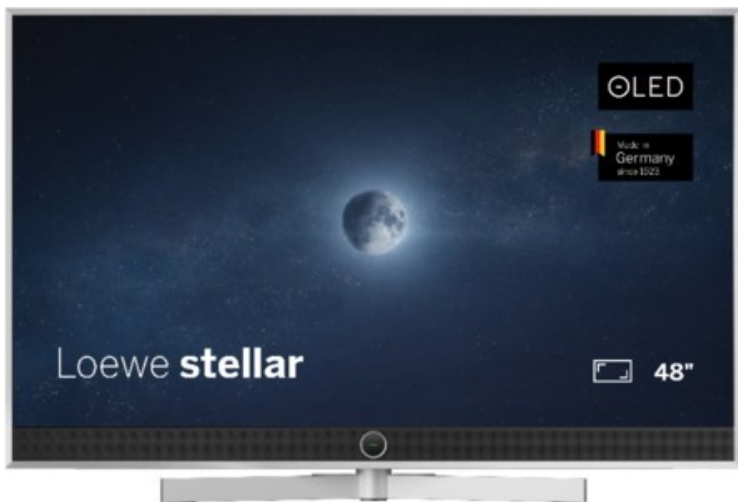

Fernseh - Elektro Bender

Kompetent. Sympathisch. Nah.

Unsere persönliche Empfehlung für Sie:

Loewe stellar. 48 dr+ | alu brushed/concrete

Artikelnummer 18564

Produkt-Highlights

- Ultra HD OLED Panel mit MLA (Micro Lens Array) & META-Technologie
- Loewe dual channel dr+ mit SSD für Multi-View und Multi-Recording
- Flexible Anschlüsse mit HDMI 2.1 und 144 Hz VRR für schnelles Konsolen-Gaming
- HDR10+ Adaptive Unterstützung
- Super-schnelles und smartes Loewe os mit App-Store und Zugriff eine großen Vielfalt an Video-on-Demand-Diensten für jeden Markt, darunter z.B. Netflix, Disney+, Samsung TV Plus, HD+, Magenta TV und vieles mehr
- 360° Craft-Design mit gebürstetem Alu, echtem Beton und cleveren Konstruktionsdetails
- Dezentres Loewe magic.light und Bodenstandfuß mit magic.motion
- Loewe stellar mini Fernbedienung mit Bluetooth und Sprachsteuerung, inklusive Alexa Skills und Bixby
- Miracast, Apple Airplay und Samsung SmartThings Unterstützung

Produkttyp

- Technologie: OLED

Energieeffizienz / Verbrauchswerte

- Energy Label Version: 2019/2013
- Energieeffizienzklasse: F
- Energieeffizienzspektrum: Spektrum [A bis G]
- Energieverbrauch (kWh/1.000h): 52 kWh/1000h
- Energieverbrauch (HDR-Wiedergabe) (kWh/1.000h): 63 kWh/1000h
- Energieeffizienzklasse (HDR-Wiedergabe): G

Bildeigenschaften

- Auflösung: Ultra HD (4K)

Ausstattung & Technik

- Bildschirmdiagonale: 121 cm

- Bildschirmdiagonale: 48"
- max. Auflösung (Horizontal): 3840
- max. Auflösung (Vertikal): 2160
- Festplattenrekorder
- WLAN Ausstattung: WLAN integriert