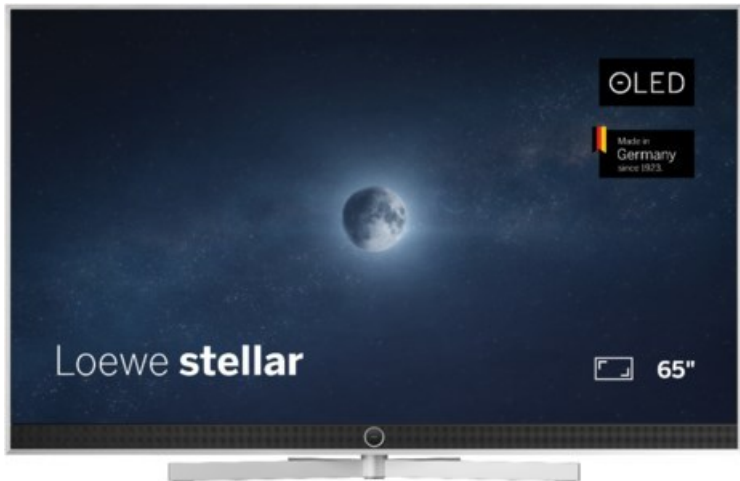

Fernseh - Elektro Bender

Kompetent. Sympathisch. Nah.

Unsere persönliche Empfehlung für Sie:

Loewe stellar. 65 dr+ | alu brushed/alu

Artikelnummer 18834

Produkt-Highlights

- Ultra HD OLED Panel mit MLA (Micro Lens Array) & META-Technologie
- Loewe dual channel dr+ mit SSD für Multi-View und Multi-Recording
- Flexible Anschlüsse mit HDMI 2.1 und 144 Hz VRR für schnelles Konsolen-Gaming
- HDR10+ Adaptive Unterstützung
- Super-schnelles und smartes Loewe os mit App-Store und Zugriff eine großen Vielfalt an Video-on-Demand-Diensten für jeden Markt, darunter z.B. Netflix, Disney+, Samsung TV Plus, HD+, Magenta TV und vieles mehr
- 360° Craft-Design mit gebürstetem Alu und cleveren Konstruktionsdetails
- Dezentres Loewe magic.light und Bodenstandfuß mit magic.motion
- Loewe stellar mini Fernbedienung mit Bluetooth und Sprachsteuerung, inklusive Alexa Skills und Bixby
- Miracast, Apple Airplay und Samsung SmartThings Unterstützung

Produkttyp

- Technologie: OLED

Energieeffizienz / Verbrauchswerte

- Energy Label Version: 2019/2013
- Energieeffizienzklasse: E
- Energieeffizienzspektrum: Spektrum [A bis G]
- Energieverbrauch (kWh/1.000h): 77 kWh/1000h
- Energieverbrauch (HDR-Wiedergabe) (kWh/1.000h): 92 kWh/1000h
- Energieeffizienzklasse (HDR-Wiedergabe): F

Bildeigenschaften

- Auflösung: Ultra HD (4K)

Ausstattung & Technik

- Bildschirmdiagonale: 164 cm
- Bildschirmdiagonale: 65"
- max. Auflösung (Horizontal): 3840
- max. Auflösung (Vertikal): 2160
- Festplattenrekorder
- WLAN Ausstattung: WLAN integriert