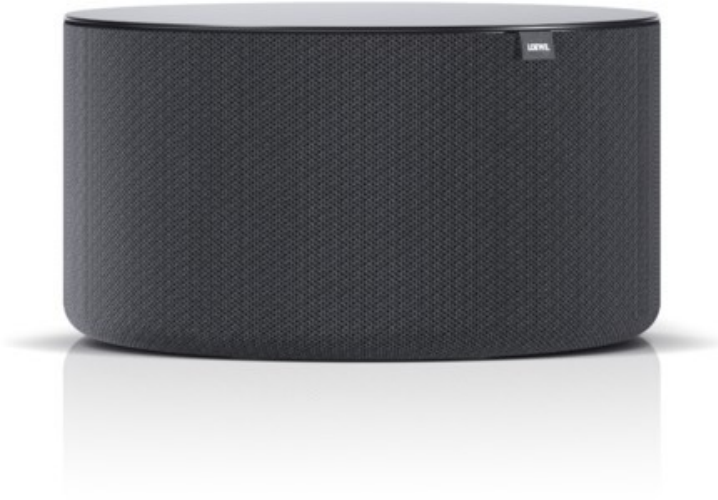

Fernseh - Elektro Bender

Kompetent. Sympathisch. Nah.

Unsere persönliche Empfehlung für Sie:

Loewe klang sub1 | basalt grey

Artikelnummer 17262

Produkt-Highlights

- Bluetooth Wireless Subwoofer
- 160 W Musikleistung
- Latenzfreies Klangerlebnis dank Bluetooth mit aptX Low Latency
- Hochwertiger Akustikstoff

Ausstattung & Technik

- Musikleistung: 160 W
- Frequenzgang Untergrenze: 20 Hz
- Frequenzgang Obergrenze: 300 Hz

Gehäuseeigenschaften

- Höhe: 15,80 cm
- Breite: 28,70 cm
- Tiefe: 28,70 cm
- Gewicht: 4,70 kg