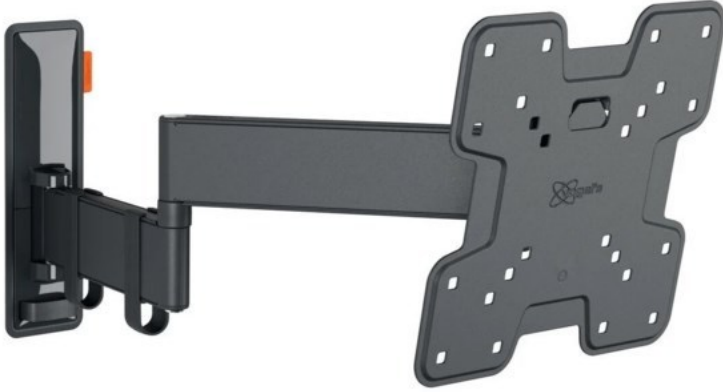

Fernseh - Elektro Bender

Kompetent. Sympathisch. Nah.

Unsere persönliche Empfehlung für Sie:

Vogels TVM 3245 Full-Motion+ (19-43") | schwarz

Artikelnummer 16630

Produkt-Highlights

- Vollbewegliche TV-Wandhalterung für 19-43" Flachbildfernseher
- VESA-Standard: 75mm x 75mm bis 200mm x 200mm
- Drehbar um bis zu 180°
- Neigbar um bis zu 20°
- Bis zu 15 kg (max.) Tragkraft
- Sanfte OneFinger-Bewegung
- Inklusive Kabelklemme: Führen Sie Ihre Kabel vom Fernseher zur Wand
- Konzipiert für den intensiven Gebrauch