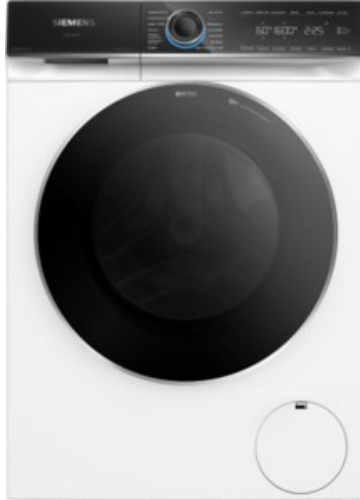

## Siemens WG56B20G0 | weiss

Artikelnummer 18877

### Ausstattung & Technik

- Fassungsvermögen Wäsche: 10 kg
- U/Min. in der max. Schleuderstufe: 1600 Upm
- Trommel-Ausführung: Edelstahl-Trommel, Schontrommel
- Startzeitvorwahl
- Restzeitanzeige
- Handwasch-Programm für Wolle