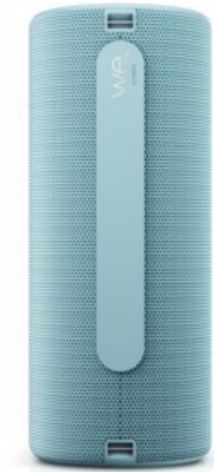

Fernseh - Elektro Bender

Kompetent. Sympathisch. Nah.

Unsere persönliche Empfehlung für Sie:

We.by LOEWE. We. HEAR 2 | aqua blue

Artikelnummer 16583

Produkt-Highlights

- Der We. HEAR 2 Bluetooth-Lautsprecher verfügt über eine Gesamtleistung von 60 Watt, bietet super Sound und eine satte Klangqualität.
- Attraktive Größe und weniger Gewicht. Das spritzwassergeschützte Gehäuse macht ihn zum perfekten Begleiter für deine Moves.
- Eine moderne Akkulaufzeit von bis zu 17 Stunden und eine kurze Ladezeit bieten dir langen Musikgenuss.
- Lass dich inspirieren und dann dreh auf

Ausstattung & Technik

- Spannungsversorgung durch Akku
- Betriebszeit mit Akku: 17 Std.

Schnittstellen

- Bluetooth Schnittstelle

Gehäuseeigenschaften

- Farbe: blau

Händler-Kontaktdaten:

Fernseh-Elektro Bender
Moritzstr. 19
65185 Wiesbaden
0611 303140
Fernseh-Bender@t-online.de
www.IQ-fernseh-bender.de