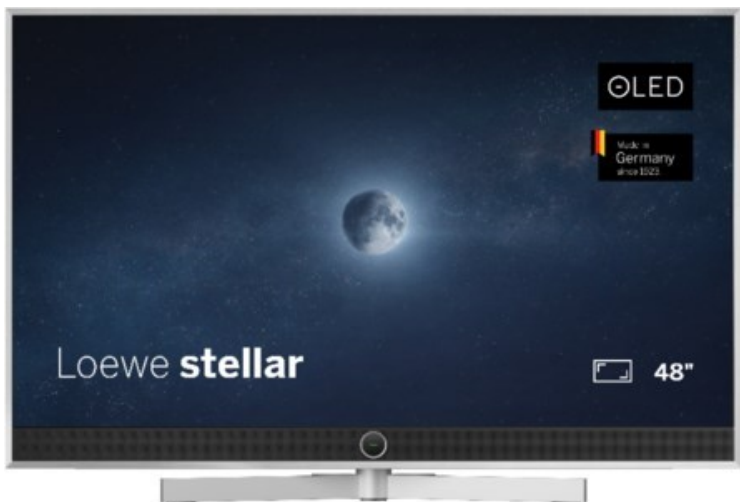

Fernseh - Elektro Bender

Kompetent. Sympathisch. Nah.

Unsere persönliche Empfehlung für Sie:

Loewe stellar. 48 dr+ | alu brushed/alu

Artikelnummer 18832

Produkt-Highlights

- Ultra HD OLED Panel mit MLA (Micro Lens Array) & META-Technologie
- Loewe dual channel dr+ mit SSD für Multi-View und Multi-Recording
- Flexible Anschlüsse mit HDMI 2.1 und 144 Hz VRR für schnelles Konsolen-Gaming
- HDR10+ Adaptive Unterstützung
- Super-schnelles und smartes Loewe os mit App-Store und Zugriff eine großen Vielfalt an Video-on-Demand-Diensten für jeden Markt, darunter z.B. Netflix, Disney+, Samsung TV Plus, HD+, Magenta TV und vieles mehr
- 360° Craft-Design mit gebürstetem Alu und cleveren Konstruktionsdetails
- Dezentos Loewe magic.light und Bodenstandfuß mit magic.motion
- Loewe stellar mini Fernbedienung mit Bluetooth und Sprachsteuerung, inklusive Alexa Skills und Bixby
- Miracast, Apple Airplay und Samsung SmartThings Unterstützung

Produkttyp

- Technologie: OLED

Energieeffizienz / Verbrauchswerte

- Energy Label Version: 2019/2013
- Energieeffizienzklasse: F
- Energieeffizienzspektrum: Spektrum [A bis G]
- Energieverbrauch (kWh/1.000h): 52 kWh/1000h
- Energieverbrauch (HDR-Wiedergabe) (kWh/1.000h): 63 kWh/1000h
- Energieeffizienzklasse (HDR-Wiedergabe): G

Bildeigenschaften

- Auflösung: Ultra HD (4K)

Ausstattung & Technik

- Bildschirmdiagonale: 121 cm

- Bildschirmdiagonale: 48"
- max. Auflösung (Horizontal): 3840
- max. Auflösung (Vertikal): 2160
- Festplattenrekorder
- WLAN Ausstattung: WLAN integriert