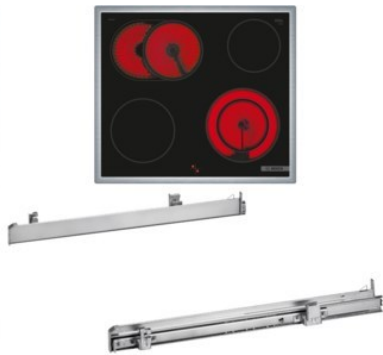

Fernseh - Elektro Bender

Kompetent. Sympathisch. Nah.

Unsere persönliche Empfehlung für Sie:

Bosch HND411GS63 | edelstahl + edelstahl

Artikelnummer 18786

A+

Produkt-Highlights

- **Rote LED-Display-Steuerung:** Einfach zu bedienen dank der Zeitfunktionen
- **3D-Heißluft:** Gleichmäßige Hitze für perfekte Ergebnisse auf bis zu drei Ebenen
- **Versenknebel:** Für eine leicht zu reinigende Front und ein elegantes Design
- **Bedienfeld am Herd:** Einfache Bedienung des Kochfeldes durch die Bedienelemente des Herdes
- **Bräterzone:** extra zuschaltbare Kochzone für großes Bratgeschirr wie Bräter und Fischtöpfe
- **Die 21 cm Kochzone:** erweiterbare Kochzone
- **Umlaufender Rahmen:** der flache, umlaufende Edelstahlrahmen ist ideal für die Einpassung in einen vorhandenen Arbeitsplattenausschnitt geeignet
- Inkl. HEZ538000 Clip-Auszug

Produkttyp

- Produkttyp: Einbaugeräte Set

Energieeffizienz / Verbrauchswerte

- Energieeffizienzklasse: A+
- Energieeffizienzspektrum: Spektrum [A+++ bis D]
- Energieverbrauch bei Heißluft/Umluft: 0,69 kWh
- Energieverbrauch konventionell: 0,94 kWh
- Innenraum-Volumen: 71 l
- Backrohrvolumen: Large
- Anzahl der Garräume: 1

- Wärmequelle: Elektro

Ausstattung & Technik

- Teleskopauszug
- Elektronik Uhr

Gehäuseeigenschaften

- versenkbare Schalter
- Breite (Kochfeld): 58,30 cm
- Höhe (Kochfeld): 4,30 cm
- Tiefe (Kochfeld): 51,30 cm

- Gewicht (Kochfeld): 7,46 kg
- Breite (Backofen): 59,60 cm
- Höhe (Backofen): 59,50 cm
- Tiefe (Backofen): 54,80 cm
- Gewicht (Backofen): 34,80 kg
- Farbe: edelstahl

Händler-Kontaktdaten:

Fernseh-Elektro Bender
Moritzstr. 19
65185 Wiesbaden
0611 303140
Fernseh-Bender@t-online.de
www.IQ-fernseh-bender.de