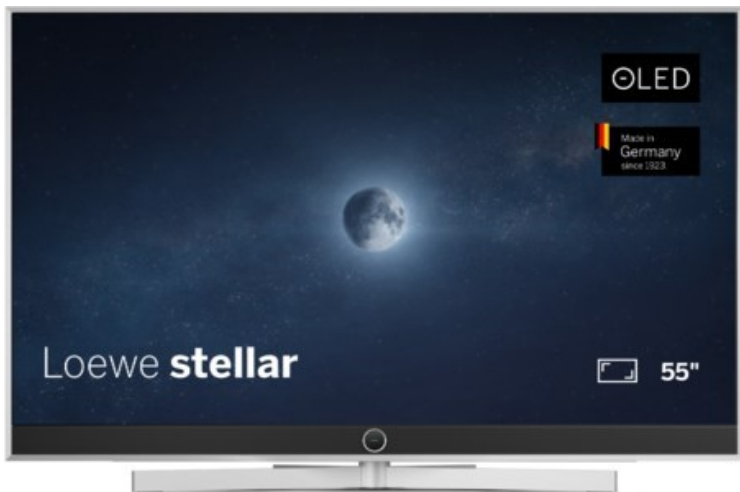

Fernseh - Elektro Bender

Kompetent. Sympathisch. Nah.

Unsere persönliche Empfehlung für Sie:

Loewe stellar. 55 dr+ | alu brushed/concrete

Artikelnummer 18565

Produkt-Highlights

- Ultra HD OLED Panel mit MLA (Micro Lens Array) & META-Technologie
- Loewe dual channel dr+ mit SSD für Multi-View und Multi-Recording
- Flexible Anschlüsse mit HDMI 2.1 und 144 Hz VRR für schnelles Konsolen-Gaming
- HDR10+ Adaptive Unterstützung
- Super-schnelles und smartes Loewe os mit App-Store und Zugriff eine großen Vielfalt an Video-on-Demand-Diensten für jeden Markt, darunter z.B. Netflix, Disney+, Samsung TV Plus, HD+, Magenta TV und vieles mehr
- 360° Craft-Design mit gebürstetem Alu, echtem Beton und cleveren Konstruktionsdetails
- Dezentres Loewe magic.light und Bodenstandfuß mit magic.motion
- Loewe stellar mini Fernbedienung mit Bluetooth und Sprachsteuerung, inklusive Alexa Skills und Bixby
- Miracast, Apple Airplay und Samsung SmartThings Unterstützung

Produkttyp

- Technologie: OLED

Energieeffizienz / Verbrauchswerte

- Energy Label Version: 2019/2013
- Energieeffizienzklasse: E
- Energieeffizienzspektrum: Spektrum [A bis G]
- Energieverbrauch (kWh/1.000h): 63 kWh/1000h
- Energieverbrauch (HDR-Wiedergabe) (kWh/1.000h): 76 kWh/1000h
- Energieeffizienzklasse (HDR-Wiedergabe): F

Bildeigenschaften

- Auflösung: Ultra HD (4K)

Ausstattung & Technik

- Bildschirmdiagonale: 139 cm

- Bildschirmdiagonale: 55"
- max. Auflösung (Horizontal): 3840
- max. Auflösung (Vertikal): 2160
- Festplattenrekorder
- WLAN Ausstattung: WLAN integriert