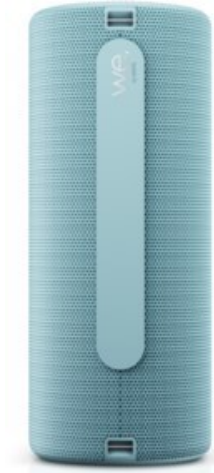

Fernseh - Elektro Bender

Kompetent. Sympathisch. Nah.

Unsere persönliche Empfehlung für Sie:

We.by LOEWE. We. HEAR 2 | aqua blue

Artikelnummer 16583

Produkt-Highlights

- Der We. HEAR 2 Bluetooth-Lautsprecher verfügt über eine Gesamtleistung von 60 Watt, bietet super Sound und eine satte Klangqualität.
- Attraktive Größe und weniger Gewicht. Das spritzwassergeschützte Gehäuse macht ihn zum perfekten Begleiter für deine Moves.
- Eine moderne Akkulaufzeit von bis zu 17 Stunden und eine kurze Ladezeit bieten dir langen Musikgenuss.
- Lass dich inspirieren und dann dreh auf

Ausstattung & Technik

- Spannungsversorgung durch Akku
- Betriebszeit mit Akku: 17 Std.

Schnittstellen

- Bluetooth Schnittstelle

Gehäuseeigenschaften

- Farbe: blau

Händler-Kontaktdaten:

Fernseh-Elektro Bender
Moritzstr. 19
65185 Wiesbaden
0611 303140
Fernseh-Bender@t-online.de
www.IQ-fernseh-bender.de