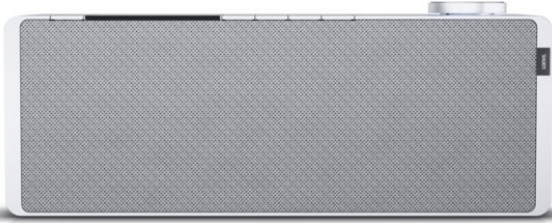

Fernseh - Elektro Bender

Kompetent. Sympathisch. Nah.

Unsere persönliche Empfehlung für Sie:

Loewe klang s1 | light grey

Artikelnummer 16338

Produkt-Highlights

- Kraftvoller Klang
- DAB+ Tuner
- Internet Radio
- Musik Streaming
- Bluetooth
- Großes Display
- Elegant und schlank

USB

Schnittstellen

- WLAN-Schnittstelle
- Bluetooth Schnittstelle

Gehäuseeigenschaften

- Farbe: grau

Händler-Kontaktdaten:

Fernseh-Elektro Bender
Moritzstr. 19
65185 Wiesbaden
0611 303140
Fernseh-Bender@t-online.de
www.IQ-fernseh-bender.de