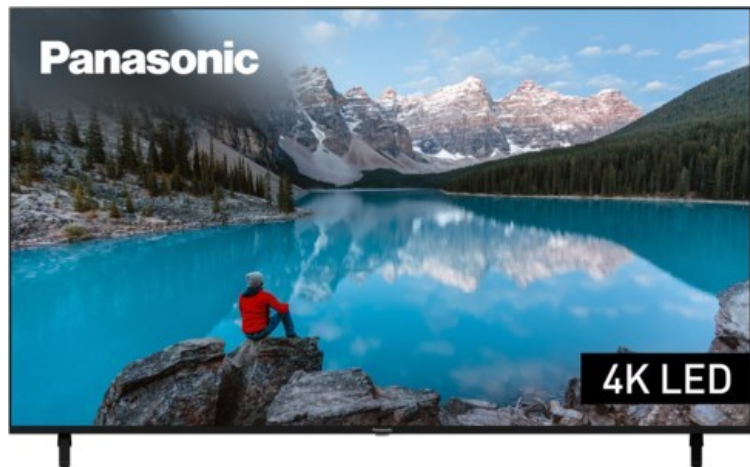

### Produkt-Highlights

- 3.840 x 2.160 4K Ultra-HD LED-TV
- Dolby Vision, HDR10+ Adaptive
- Filmmaker Mode mit intelligentem Sensor
- HCX Processor
- Fire TV mit Zugriff auf Apps & Online-Dienste
- Amazon Alexa integriert
- Surround Sound & Dolby Atmos
- Game Mode, ALLM (Auto Low Latency Mode )
- DVB-T2 /-C /-S2 Triple Tuner, 4x HDMI (eARC auf HDMI 4), 2x USB, CI+, Digitaler Audio-Ausgang (optisch), LAN, WLAN & Bluetooth integriert

### Bildeigenschaften

- Auflösung: Ultra HD (4K)
- Hintergrundbeleuchtung: LED

### Ausstattung & Technik

- Bildschirmdiagonale: 189 cm
- Bildschirmdiagonale: 75"

- max. Auflösung (Horizontal): 3840
- max. Auflösung (Vertikal): 2160
- WLAN Ausstattung: WLAN integriert