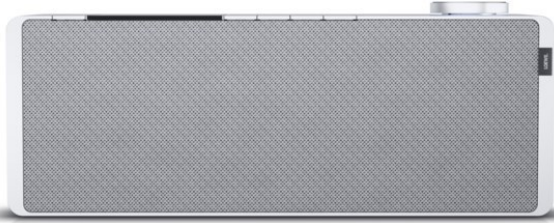

## Loewe klang s1 | light grey

Artikelnummer 16338

### Produkt-Highlights

- Kraftvoller Klang
- DAB+ Tuner
- Internet Radio
- Musik Streaming
- Bluetooth
- Großes Display
- Elegant und schlank

USB

### Gehäuseeigenschaften

- Farbe: grau