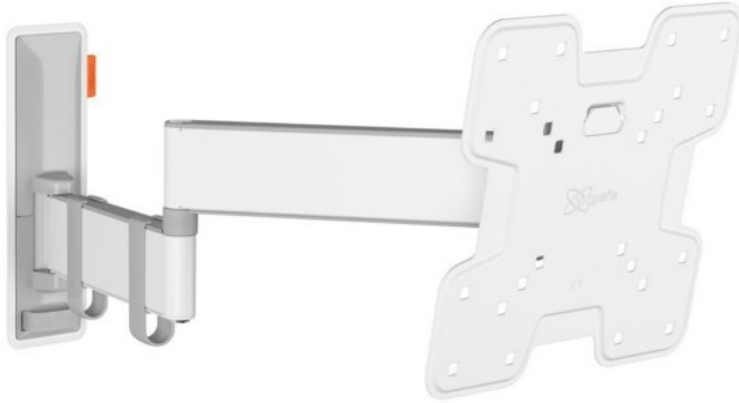

Fernseh - Elektro Bender

Kompetent. Sympathisch. Nah.

Unsere persönliche Empfehlung für Sie:

Vogels TVM 3245 Full-Motion+ (19-43") | weiss

Artikelnummer 16631

Produkt-Highlights

- Vollbewegliche TV-Wandhalterung für 19-43" Flachbildfernseher
- VESA-Standard: 75mm x 75mm bis 200mm x 200mm
- Drehbar um bis zu 180°
- Neigbar um bis zu 20°
- Bis zu 15 kg (max.) Tragkraft
- Sanfte OneFinger-Bewegung
- Inklusive Kabelklemme: Führen Sie Ihre Kabel vom Fernseher zur Wand
- Konzipiert für den intensiven Gebrauch