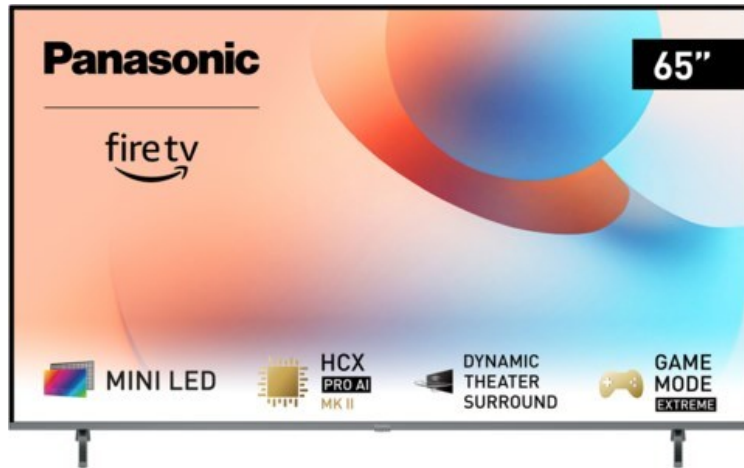

### Panasonic TV-65W95AEG | dark titanium

Artikelnummer 19134

#### Produkt-Highlights

- Mini-LED-Technologie – für feinere Helligkeitsunterschiede und Schwarzwerte
- HCX PRO AI Processor MK II - Hervorragende Bild- und Tonqualität dank KI-Optimierung und 144 Hz
- Dynamic Theater Surround - Kraftvolles Klangerlebnis dank innovativer Lautsprecher mit Dolby Atmos®
- Game Mode Extreme - Perfektes Spielerlebnis mit Game Control Board, reduzierter Reaktionszeit, HDMI2.1 VRR/HFR/ALLM
- Multi HDR Ultimate - Unterstützt alle wichtigen HDR-Formate wie Dolby Vision IQ und HDR10+ Adaptive
- Panasonic Premium Fire TV - Intuitive Bedienbarkeit mit personalisierter Bedienung und Empfehlungen für Inhalte

#### Ausstattung & Technik

- Bildschirmdiagonale: 164 cm
- Bildschirmdiagonale: 65"
- max. Auflösung (Horizontal): 3840
- max. Auflösung (Vertikal): 2160

- Bildfrequenz: 120 Hz
- WLAN Ausstattung: WLAN integriert