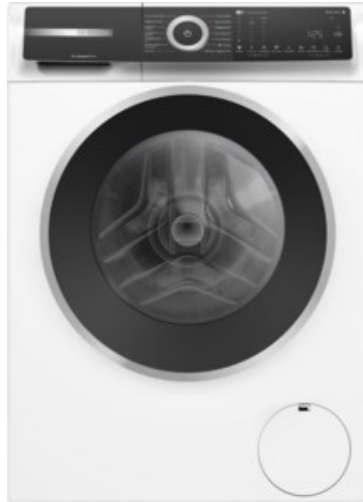

Kompetent. Sympathisch. Nah.

Unsere persönliche Empfehlung für Sie:

Bosch WGH244MH0 | weiss

Artikelnummer 18790

Produkt-Highlights

- **20% effizienter als die beste Energieeffizienzklasse A**
- **Mini Load:** schnelles und effizientes Waschen von Einzelteilen
- **Iron Assist:** reduziert Knitterfalten bis zu 50%
- **Home Connect:** smart vernetzte Hausgeräte erleichtern den Alltag
- **Fleckenautomatik:** entfernt 16 der hartnäckigsten Flecken ohne Vorbehandlung

Produkttyp

- Bauart: Stand-Waschmaschine

Energieeffizienz / Verbrauchswerte

- Energy Label Version: 2019/2014
- Energieeffizienzklasse: A
- Energieeffizienzspektrum: Spektrum [A bis G]
- Schleudereffizienzklasse: B
- Restfeuchte nach dem Schleudervorgang: 53 %
- Programmdauer des Eco-Programms: 228 Min.
- Betriebsgeräusch Schleudern: 70 dB(A)
- Geräuschemissionsklasse: A

- gewichteter Wasserverbrauch pro Betriebszyklus (Waschen): 50 l
- gewichteter Energieverbrauch pro 100 Betriebszyklen: 40 kWh

Ausstattung & Technik

- Fassungsvermögen Wäsche: 9 kg
- U/Min. in der max. Schleuderstufe: 1400 Upm
- Trommel-Ausführung: Edelstahl-Trommel
- Display-Typ: TFT-Display
- Restzeitanzeige
- Handwasch-Programm für Wolle

Gehäuseeigenschaften

- Höhe: 84,50 cm
- Breite: 59,80 cm
- Tiefe: 59 cm
- Gewicht: 73,50 kg
- Breite mit Verpackung: 65 cm
- Höhe mit Verpackung: 88 cm
- Tiefe mit Verpackung: 68 cm
- Gewicht mit Verpackung: 74,50 kg
- Farbe: weiß