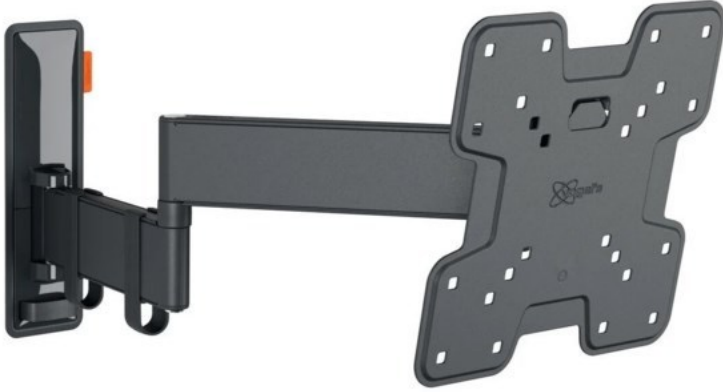

Kompetent. Sympathisch. Nah.

Unsere persönliche Empfehlung für Sie:

Vogels TVM 3245 Full-Motion+ (19-43") | schwarz

Artikelnummer 16630

Produkt-Highlights

- Vollbewegliche TV-Wandhalterung für 19-43" Flachbildfernseher
- VESA-Standard: 75mm x 75mm bis 200mm x 200mm
- Drehbar um bis zu 180°
- Neigbar um bis zu 20°
- Bis zu 15 kg (max.) Tragkraft
- Sanfte OneFinger-Bewegung
- Inklusive Kabelklemme: Führen Sie Ihre Kabel vom Fernseher zur Wand
- Konzipiert für den intensiven Gebrauch