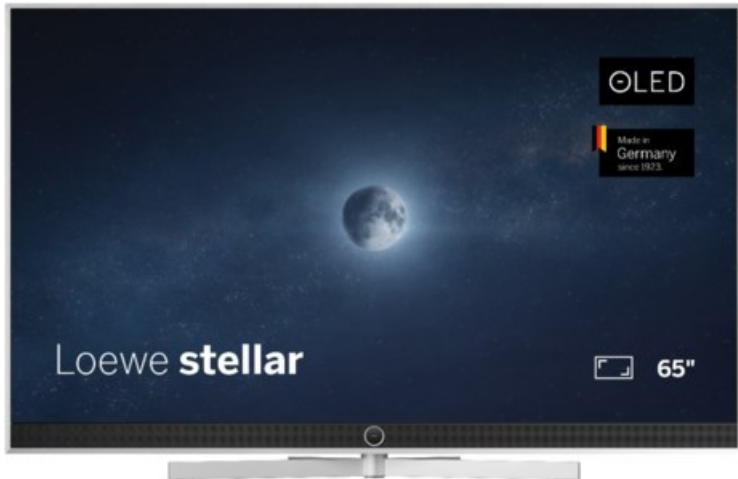

Loewe stellar 65 dr+ (vi) | alu brushed/alu

Artikelnummer 19216

Produkt-Highlights

- Ultra HD Open Cell OLED Panel mit Master Black Polarizer
- Loewe dual channel dr+ mit Zweikanal-Chassis, Twin-Triple-Tuner und SSD mit Multi-View und Multi-Recording
- Volle Unterstützung von HDMI 2.1 und Ultra HD @ 144 Hz VRR für High-Speed-Gaming
- Dolby Vision IQ & HDR10+ Unterstützung
- Loewe os9 auf Basis von VIDAA OS mit großer Auswahl an smarten Streaming-Apps und VOD-Diensten wie Netflix, Amazon Prime Video, Apple TV, uvm.
- Netzwerkfunktionen wie Miracast und Apple AirPlay
- Leistungsstarke integrierte Soundbar für hervorragende Klangqualität
- Loewe magic.light und magic.motion
- Hochwertiges Design mit gebürstetem Aluminiumrahmen und Aluminium-Rückwand

Produkttyp

- Technologie: OLED

Energieeffizienz / Verbrauchswerte

- Energy Label Version: 2019/2013
- Energieeffizienzklasse: E
- Energieeffizienzspektrum: Spektrum [A bis G]
- Energieverbrauch (kWh/1.000h): 79 kWh/1000h
- Energieverbrauch (HDR-Wiedergabe) (kWh/1.000h): 85 kWh/1000h
- Energieeffizienzklasse (HDR-Wiedergabe): E

Bildeigenschaften

- Auflösung: Ultra HD (4K)
- Bildoptimierung: HDR 10+, Dolby Vision IQ

Ausstattung & Technik

- Bildschirmdiagonale: 164 cm

- Bildschirmdiagonale: 65"

- max. Auflösung (Horizontal): 3840
- max. Auflösung (Vertikal): 2160
- Festplattenrekorder
- WLAN Ausstattung: WLAN integriert