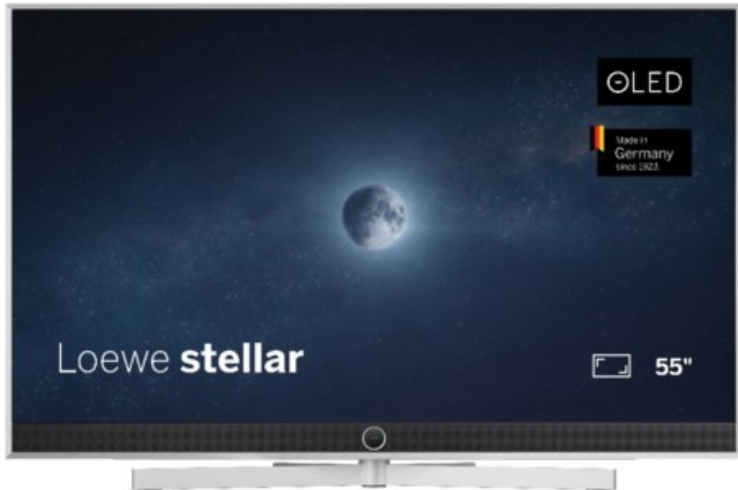

Loewe stellar 55 dr+ (vi) | alu brushed/alu

Artikelnummer 19214

Produkt-Highlights

- Ultra HD Open Cell OLED Panel mit Master Black Polarizer
- Loewe dual channel dr+ mit Zweikanal-Chassis, Twin-Triple-Tuner und SSD mit Multi-View und Multi-Recording
- Volle Unterstützung von HDMI 2.1 und Ultra HD @ 144 Hz VRR für High-Speed-Gaming
- Dolby Vision IQ & HDR10+ Unterstützung
- Loewe os9 auf Basis von VIDAA OS mit großer Auswahl an smarten Streaming-Apps und VOD-Diensten wie Netflix, Amazon Prime Video, Apple TV, uvm.
- Netzwerkfunktionen wie Miracast und Apple AirPlay
- Leistungsstarke integrierte Soundbar für hervorragende Klangqualität
- Loewe magic.light und magic.motion
- Hochwertiges Design mit gebürstetem Aluminiumrahmen und Aluminium-Rückwand

Produkttyp

- Technologie: OLED

Energieeffizienz / Verbrauchswerte

- Energy Label Version: 2019/2013
- Energieeffizienzklasse: F
- Energieeffizienzspektrum: Spektrum [A bis G]
- Energieverbrauch (kWh/1.000h): 68 kWh/1000h
- Energieverbrauch (HDR-Wiedergabe) (kWh/1.000h): 75 kWh/1000h
- Energieeffizienzklasse (HDR-Wiedergabe): F

Bildeigenschaften

- Auflösung: Ultra HD (4K)
- Bildoptimierung: HDR 10+, Dolby Vision IQ

Ausstattung & Technik

- Bildschirmdiagonale: 139 cm

- Bildschirmdiagonale: 55"

- max. Auflösung (Horizontal): 3840
- max. Auflösung (Vertikal): 2160
- Festplattenrekorder
- WLAN Ausstattung: WLAN integriert