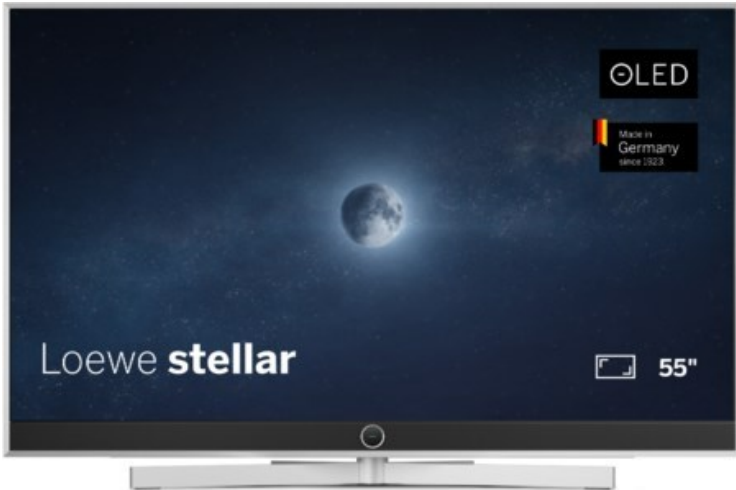

Kompetent. Sympathisch. Nah.

Unsere persönliche Empfehlung für Sie:

Loewe stellar 55 dr+ (vi) | alu brushed/concrete

Artikelnummer 19213

Produkt-Highlights

- Ultra HD Open Cell OLED Panel mit Master Black Polarizer
- Loewe dual channel dr+ mit Zweikanal-Chassis, Twin-Triple-Tuner und SSD mit Multi-View und Multi-Recording
- Volle Unterstützung von HDMI 2.1 und Ultra HD @ 144 Hz VRR für High-Speed-Gaming
- Dolby Vision IQ & HDR10+ Unterstützung
- Loewe os9 auf Basis von VIDAA OS mit großer Auswahl an smarten Streaming-Apps und VOD-Diensten wie Netflix, Amazon Prime Video, Apple TV, uvm.
- Netzwerkfunktionen wie Miracast und Apple AirPlay
- Leistungsstarke integrierte Soundbar für hervorragende Klangqualität
- Loewe magic.light und magic.motion
- Hochwertiges Design mit gebürstetem Aluminiumrahmen und Aluminium-Rückwand

Produkttyp

- Technologie: OLED

Energieeffizienz / Verbrauchswerte

- Energy Label Version: 2019/2013
- Energieeffizienzklasse: F
- Energieeffizienzspektrum: Spektrum [A bis G]
- Energieverbrauch (kWh/1.000h): 68 kWh/1000h
- Energieverbrauch (HDR-Wiedergabe) (kWh/1.000h): 75 kWh/1000h
- Energieeffizienzklasse (HDR-Wiedergabe): F

Bildeigenschaften

- Auflösung: Ultra HD (4K)
- Bildoptimierung: HDR 10+, Dolby Vision IQ

Ausstattung & Technik

- Bildschirmdiagonale: 139 cm

- Bildschirmdiagonale: 55"

- max. Auflösung (Horizontal): 3840
- max. Auflösung (Vertikal): 2160
- Festplattenrekorder
- WLAN Ausstattung: WLAN integriert