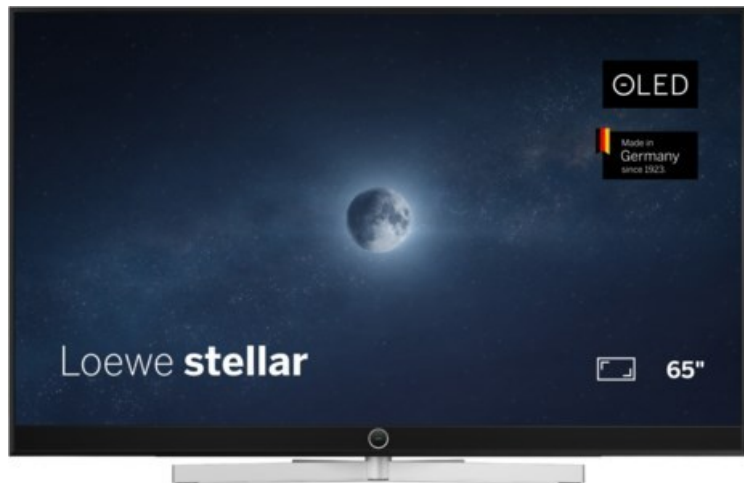

Loewe stellar 65 dr+ (vi) | alu black/lava

Artikelnummer 19218

Produkt-Highlights

- Ultra HD Open Cell OLED Panel mit Master Black Polarizer
- Loewe dual channel dr+ mit Zweikanal-Chassis, Twin-Triple-Tuner und SSD mit Multi-View und Multi-Recording
- Volle Unterstützung von HDMI 2.1 und Ultra HD @ 144 Hz VRR für High-Speed-Gaming
- Dolby Vision IQ & HDR10+ Unterstützung
- Loewe os9 auf Basis von VIDAA OS mit großer Auswahl an smarten Streaming-Apps und VOD-Diensten wie Netflix, Amazon Prime Video, Apple TV, uvm.
- Netzwerkfunktionen wie Miracast und Apple AirPlay
- Leistungsstarke integrierte Soundbar für hervorragende Klangqualität
- Loewe magic.light und magic.motion
- Hochwertiges Design mit gebürstetem Aluminiumrahmen und Aluminium-Rückwand

Produkttyp

- Technologie: OLED

Energieeffizienz / Verbrauchswerte

- Energy Label Version: 2019/2013
- Energieeffizienzklasse: E
- Energieeffizienzspektrum: Spektrum [A bis G]
- Energieverbrauch (kWh/1.000h): 79 kWh/1000h
- Energieverbrauch (HDR-Wiedergabe) (kWh/1.000h): 85 kWh/1000h
- Energieeffizienzklasse (HDR-Wiedergabe): E

Bildeigenschaften

- Auflösung: Ultra HD (4K)
- Bildoptimierung: HDR 10+, Dolby Vision IQ

Ausstattung & Technik

- Bildschirmdiagonale: 164 cm

- Bildschirmdiagonale: 65"

- max. Auflösung (Horizontal): 3840
- max. Auflösung (Vertikal): 2160
- Festplattenrekorder
- WLAN Ausstattung: WLAN integriert