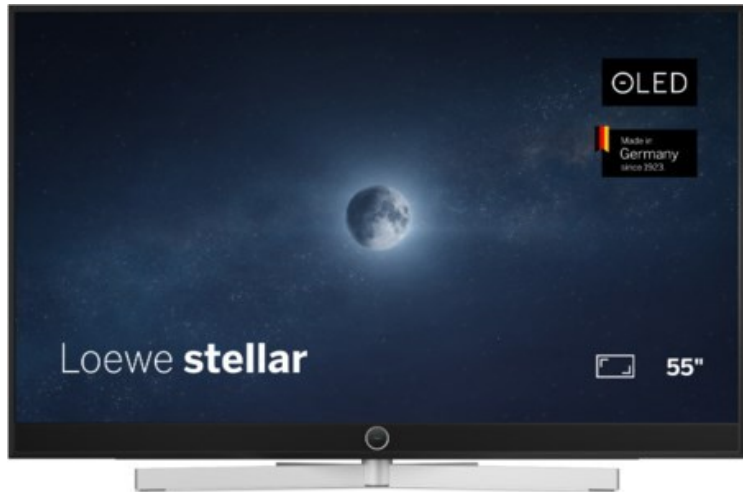

Loewe stellar 55 dr+ (vi) | alu black/lava

Artikelnummer 19215

Produkt-Highlights

- Ultra HD Open Cell OLED Panel mit Master Black Polarizer
- Loewe dual channel dr+ mit Zweikanal-Chassis, Twin-Triple-Tuner und SSD mit Multi-View und Multi-Recording
- Volle Unterstützung von HDMI 2.1 und Ultra HD @ 144 Hz VRR für High-Speed-Gaming
- Dolby Vision IQ & HDR10+ Unterstützung
- Loewe os9 auf Basis von VIDAA OS mit großer Auswahl an smarten Streaming-Apps und VOD-Diensten wie Netflix, Amazon Prime Video, Apple TV, uvm.
- Netzwerkfunktionen wie Miracast und Apple AirPlay
- Leistungsstarke integrierte Soundbar für hervorragende Klangqualität
- Loewe magic.light und magic.motion
- Hochwertiges Design mit gebürstetem Aluminiumrahmen und Aluminium-Rückwand

Produkttyp

- Technologie: OLED

Energieeffizienz / Verbrauchswerte

- Energy Label Version: 2019/2013
- Energieeffizienzklasse: F
- Energieeffizienzspektrum: Spektrum [A bis G]
- Energieverbrauch (kWh/1.000h): 68 kWh/1000h
- Energieverbrauch (HDR-Wiedergabe) (kWh/1.000h): 75 kWh/1000h
- Energieeffizienzklasse (HDR-Wiedergabe): F

Bildeigenschaften

- Auflösung: Ultra HD (4K)
- Bildoptimierung: HDR 10+, Dolby Vision IQ

Ausstattung & Technik

- Bildschirmdiagonale: 139 cm

- Bildschirmdiagonale: 55"

- max. Auflösung (Horizontal): 3840
- max. Auflösung (Vertikal): 2160
- Festplattenrekorder
- WLAN Ausstattung: WLAN integriert