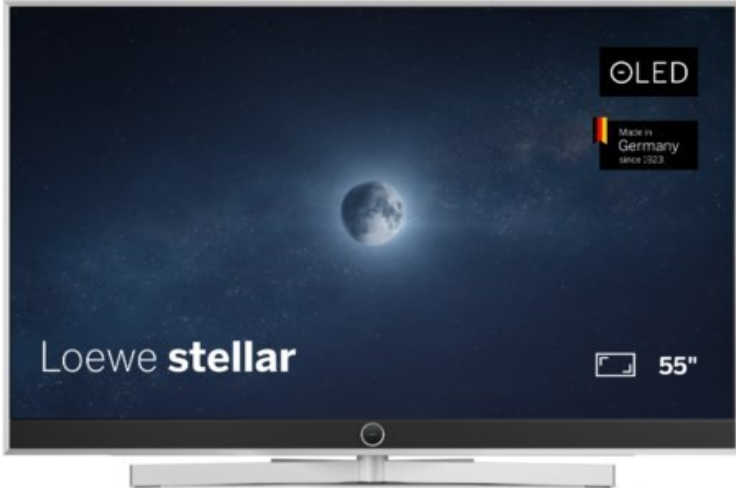

Loewe stellar 55 dr+ (ti) | alu brushed/concrete

Artikelnummer 18565

Produkt-Highlights

- Ultra HD OLED Panel mit MLA (Micro Lens Array) & META-Technologie
- Loewe dual channel dr+ mit SSD für Multi-View und Multi-Recording
- Flexible Anschlüsse mit HDMI 2.1 und 144 Hz VRR für schnelles Konsolen-Gaming
- HDR10+ Adaptive Unterstützung
- Super-schnelles und smartes Loewe os mit App-Store und Zugriff eine großen Vielfalt an Video-on-Demand-Diensten für jeden Markt, darunter z.B. Netflix, Disney+, Samsung TV Plus, HD+, Magenta TV und vieles mehr
- 360° Craft-Design mit gebürstetem Alu, echtem Beton und cleveren Konstruktionsdetails
- Dezentres Loewe magic.light und Bodenstandfuß mit magic.motion
- Loewe stellar mini Fernbedienung mit Bluetooth und Sprachsteuerung, inklusive Alexa Skills und Bixby
- Miracast, Apple Airplay und Samsung SmartThings Unterstützung

Produkttyp

- Technologie: OLED

Energieeffizienz / Verbrauchswerte

- Energy Label Version: 2019/2013
- Energieeffizienzklasse: E
- Energieeffizienzspektrum: Spektrum [A bis G]
- Energieverbrauch (kWh/1.000h): 63 kWh/1000h
- Energieverbrauch (HDR-Wiedergabe) (kWh/1.000h): 76 kWh/1000h
- Energieeffizienzklasse (HDR-Wiedergabe): F

Bildeigenschaften

- Auflösung: Ultra HD (4K)
- Bildoptimierung: HDR 10+ Adaptive, Dolby Vision

Ausstattung & Technik

- Bildschirmdiagonale: 139 cm
- Bildschirmdiagonale: 55"
- max. Auflösung (Horizontal): 3840
- max. Auflösung (Vertikal): 2160
- Festplattenrekorder
- WLAN Ausstattung: WLAN integriert